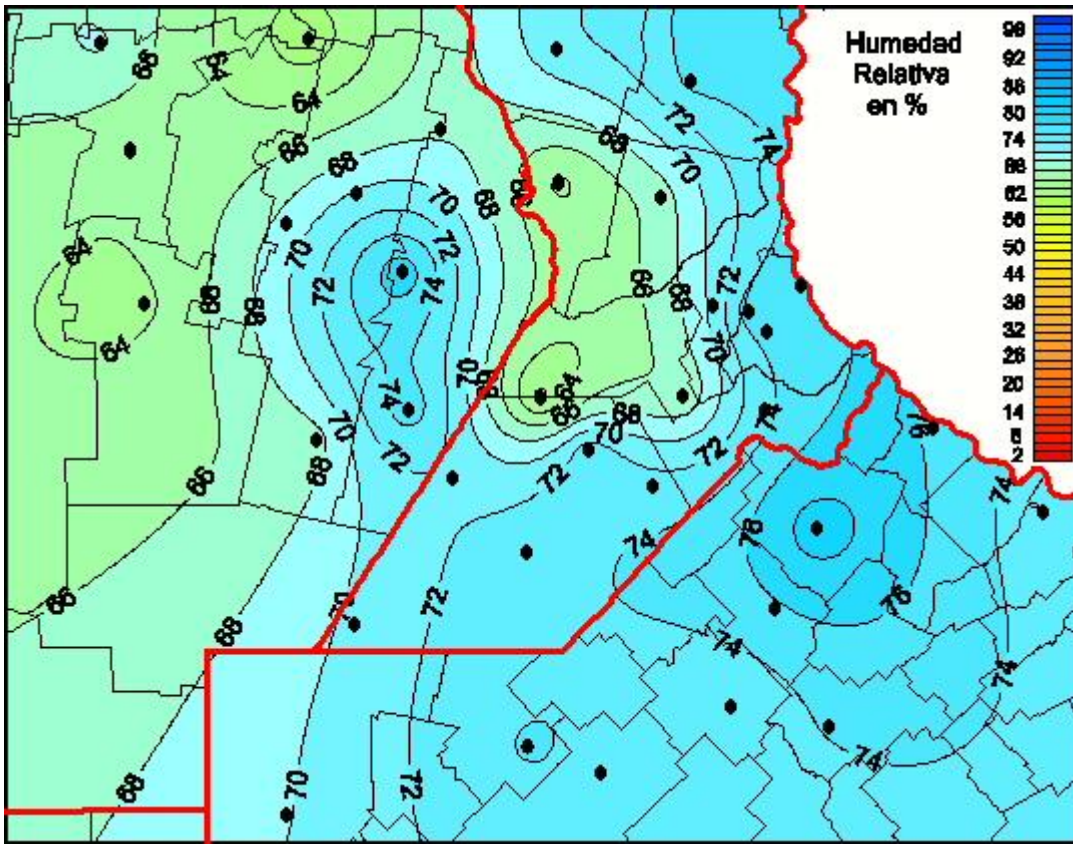

Humedad Relativa

Mapa de humedad relativa de las las últimas 24 horas.
(Desde las 8:00AM hasta las 8:00AM). Se actualiza a las 10:00hs.