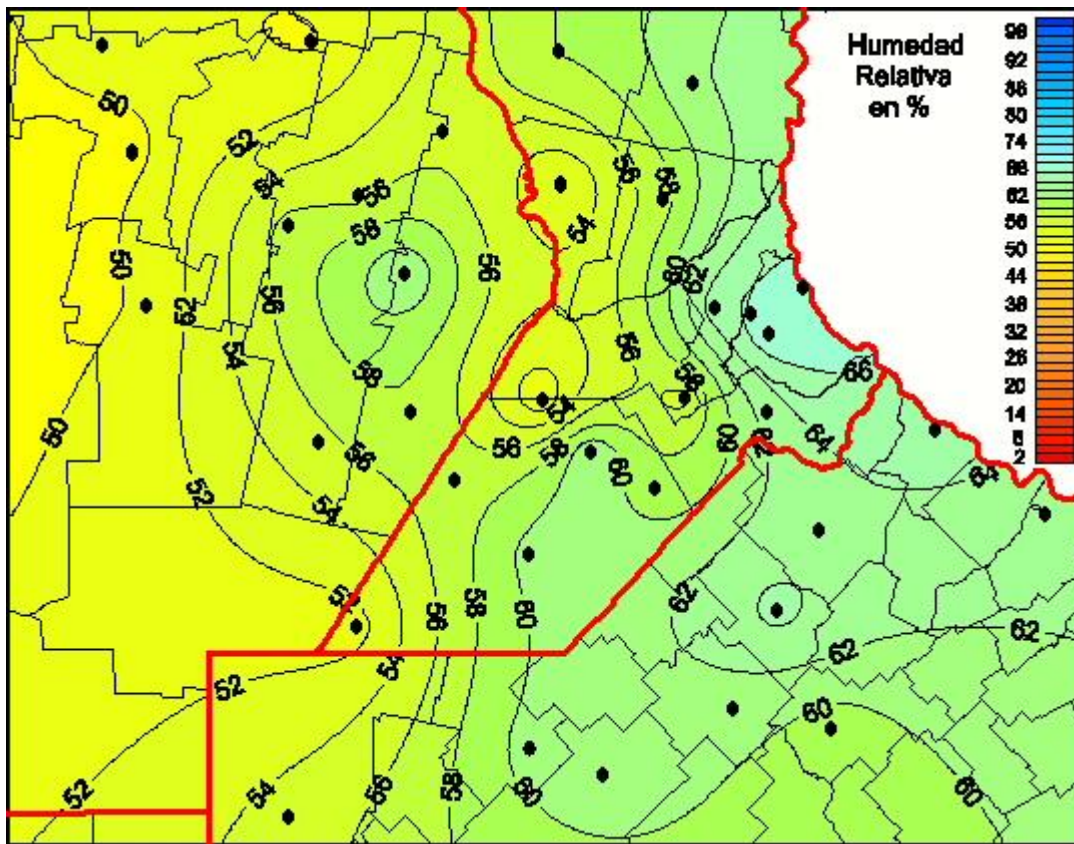

Humedad Relativa

Mapa de humedad relativa de las últimas 72 horas.
(Desde las 8:00AM hasta las 8:00AM). Se actualiza a las 10:00hs.