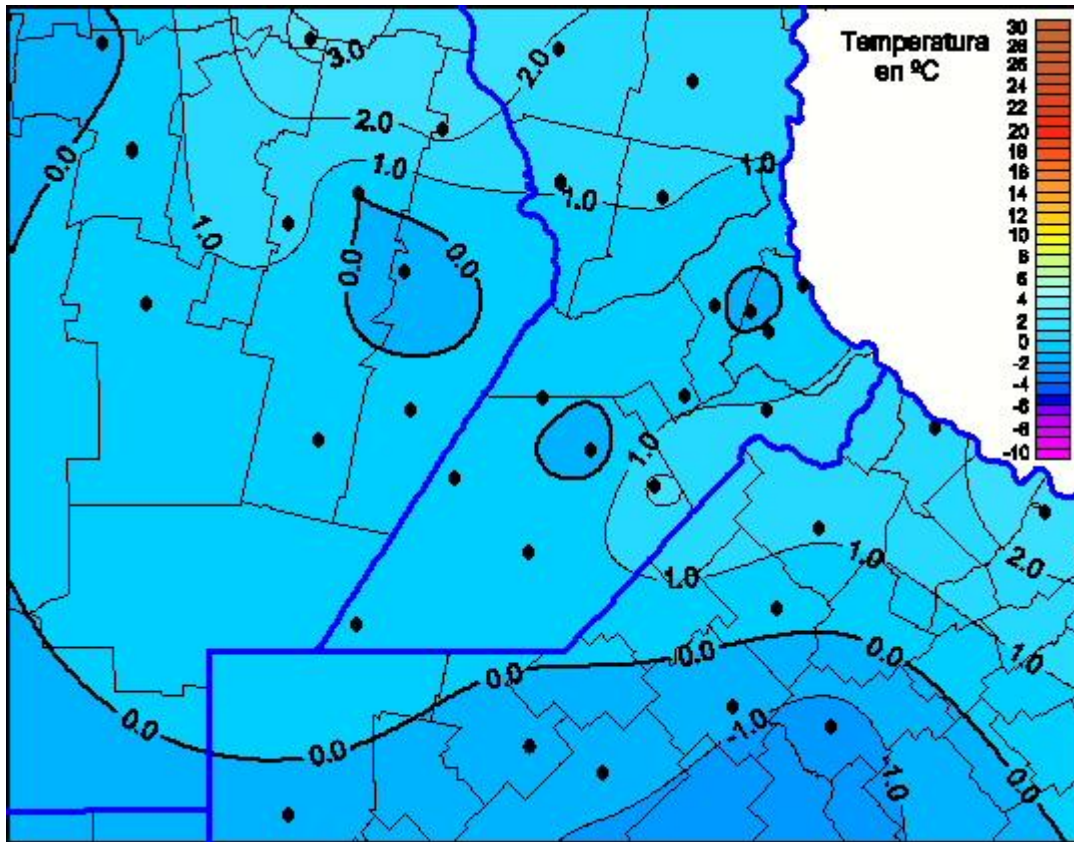

## Temperaturas Mínimas

Mapa de temperaturas mínimas de las las últimas 72 horas.  
(Desde las 8:00AM hasta las 8:00AM). Se actualiza a las 10:00hs.