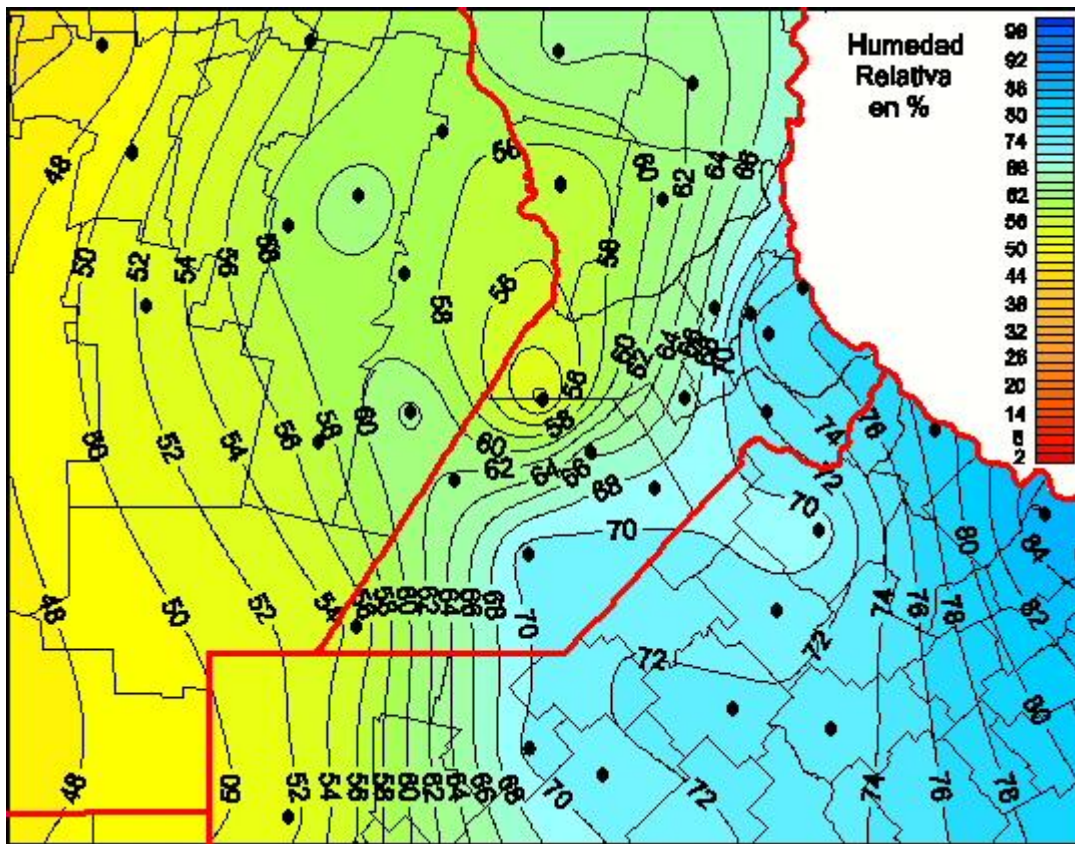

Humedad Relativa

Mapa de humedad relativa de las últimas 24 horas.
(Desde las 8:00AM hasta las 8:00AM). Se actualiza a las 10:00hs.