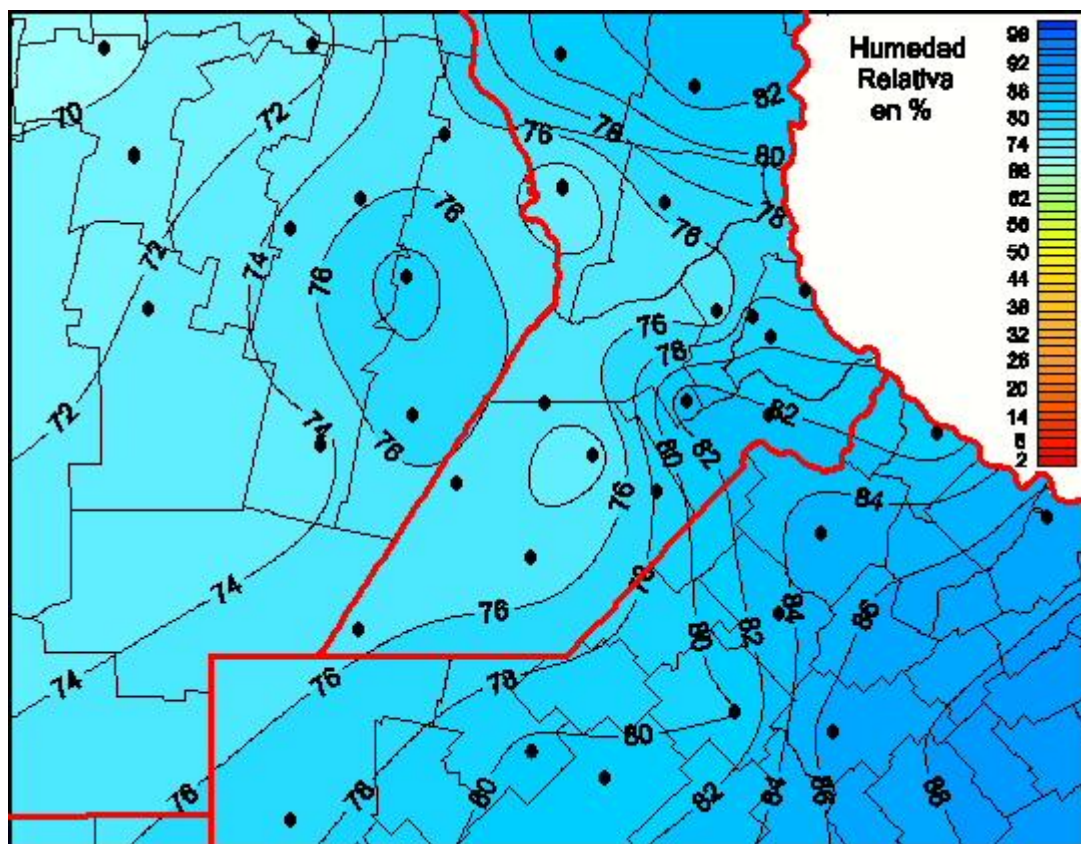

## Humedad Relativa

Mapa de humedad relativa de las las últimas 48 horas.  
(Desde las 8:00AM hasta las 8:00AM). Se actualiza a las 10:00hs.