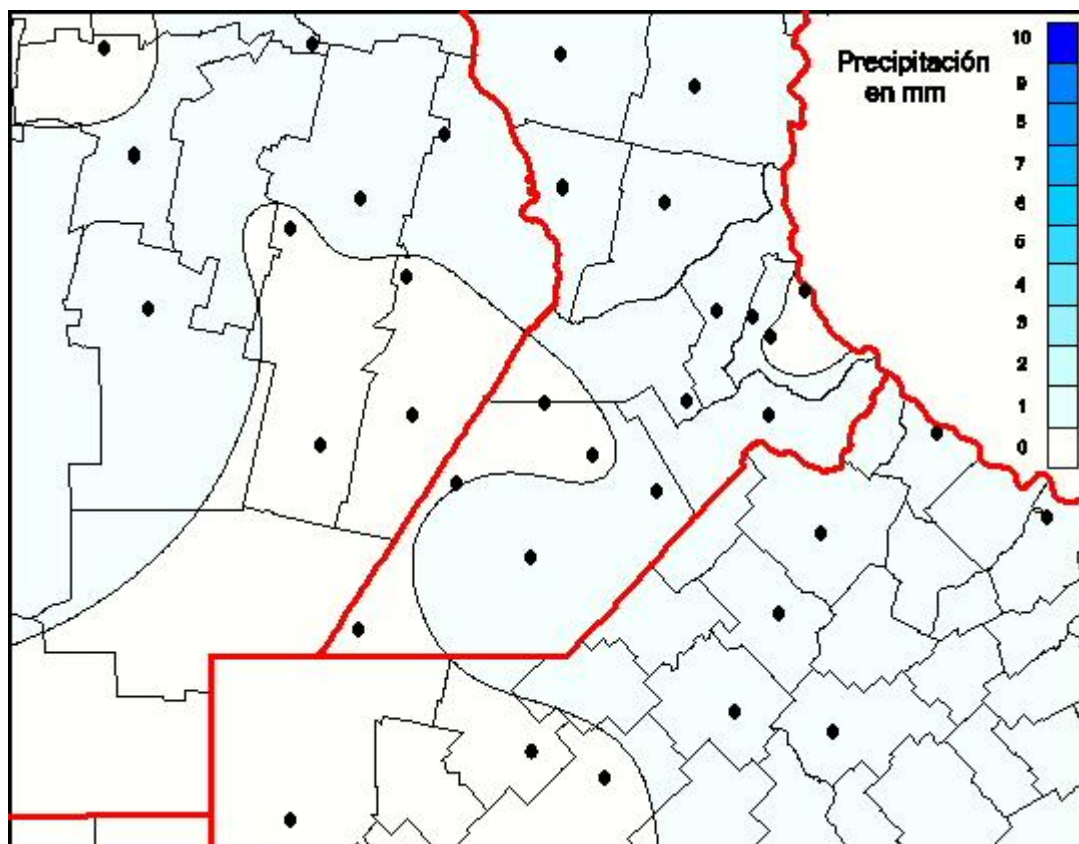

Lluvias

Mapa de precipitación acumulada en las últimas 48 horas.
(Desde las 8:00AM hasta las 8:00AM). Se actualiza a las 10:00hs.