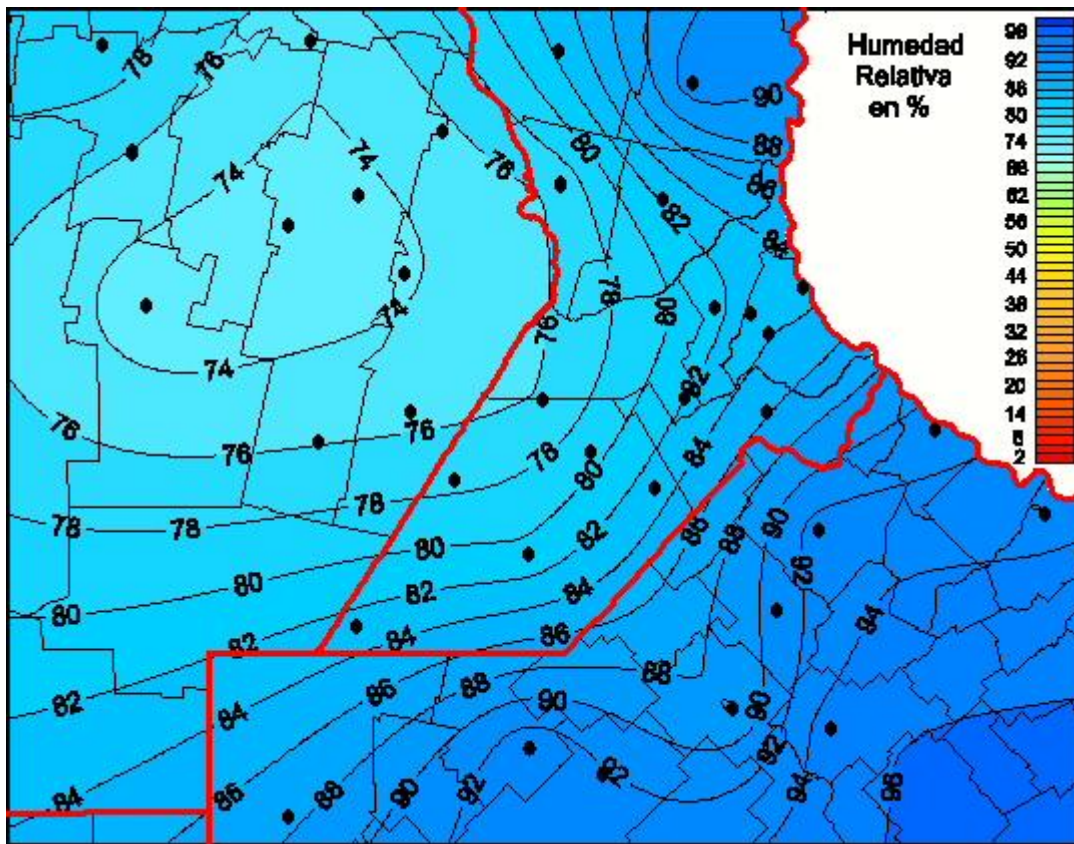

Humedad Relativa

Mapa de humedad relativa de las las últimas 24 horas.
(Desde las 8:00AM hasta las 8:00AM). Se actualiza a las 10:00hs.