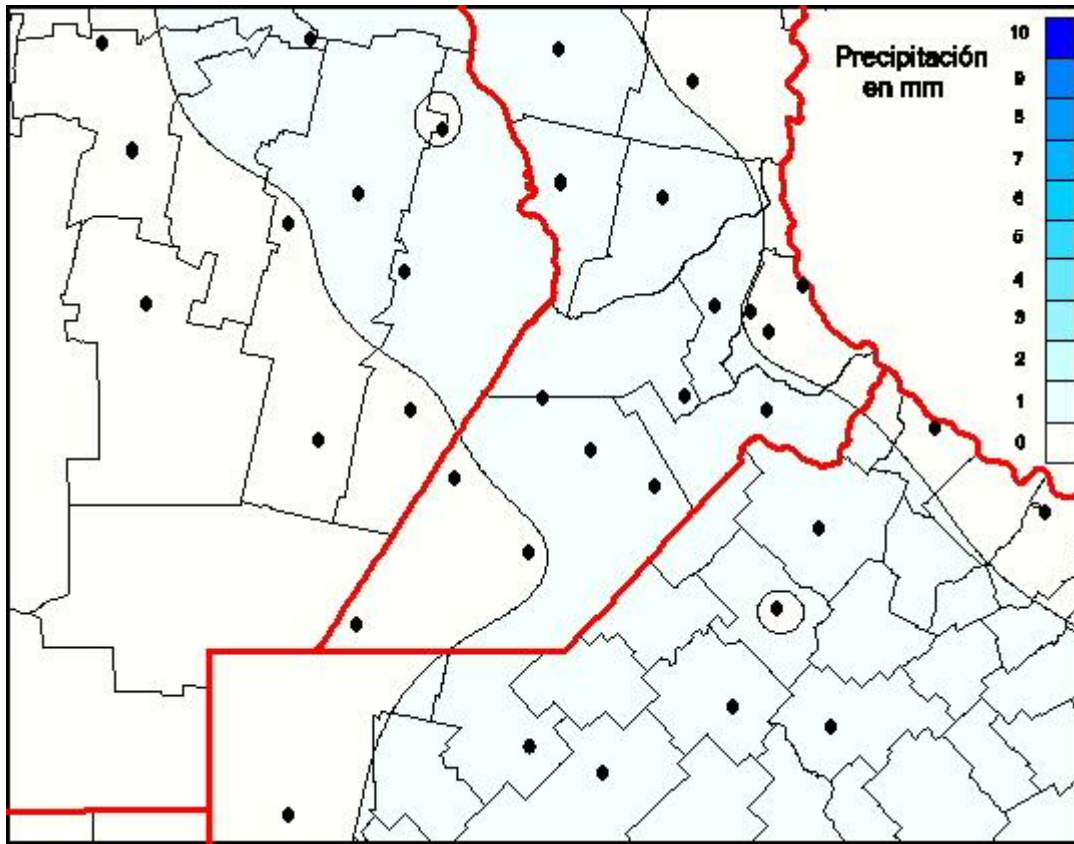

Lluvias

Mapa de precipitación acumulada en las últimas 24 horas.
(Desde las 8:00AM hasta las 8:00AM). Se actualiza a las 10:00hs.