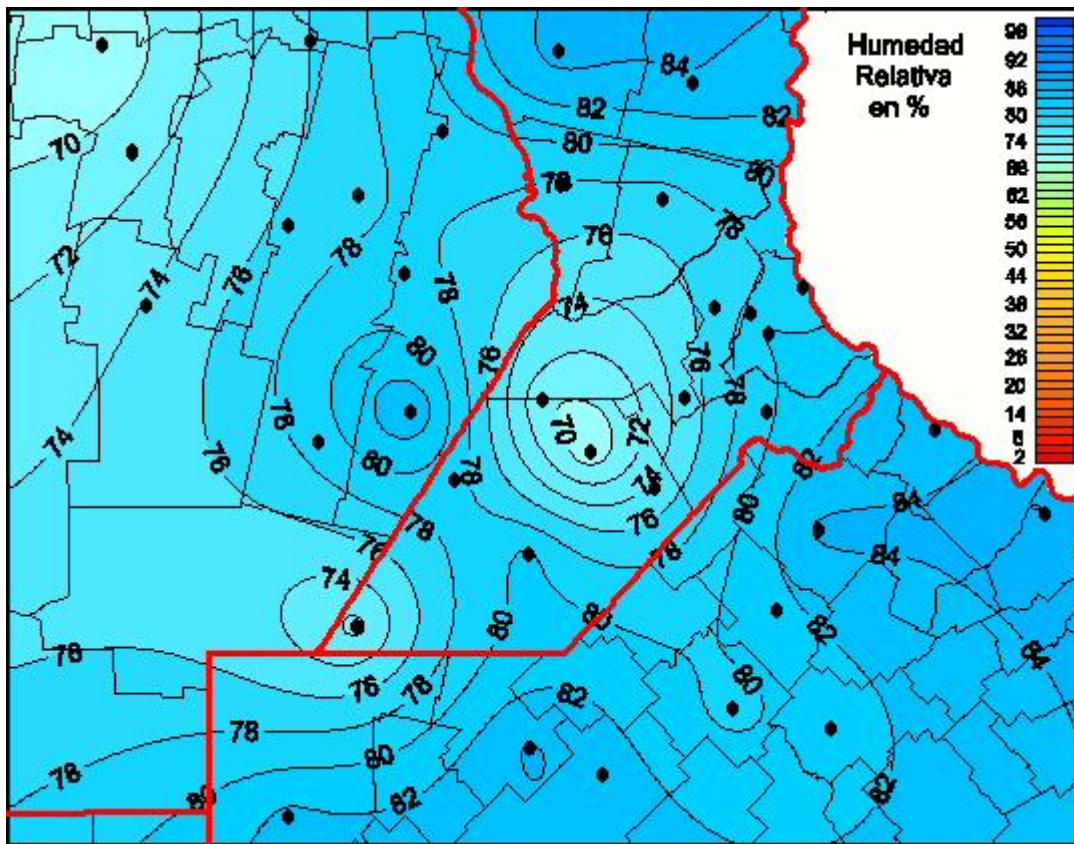

Humedad Relativa

Mapa de humedad relativa de las últimas 72 horas.
(Desde las 8:00AM hasta las 8:00AM). Se actualiza a las 10:00hs.