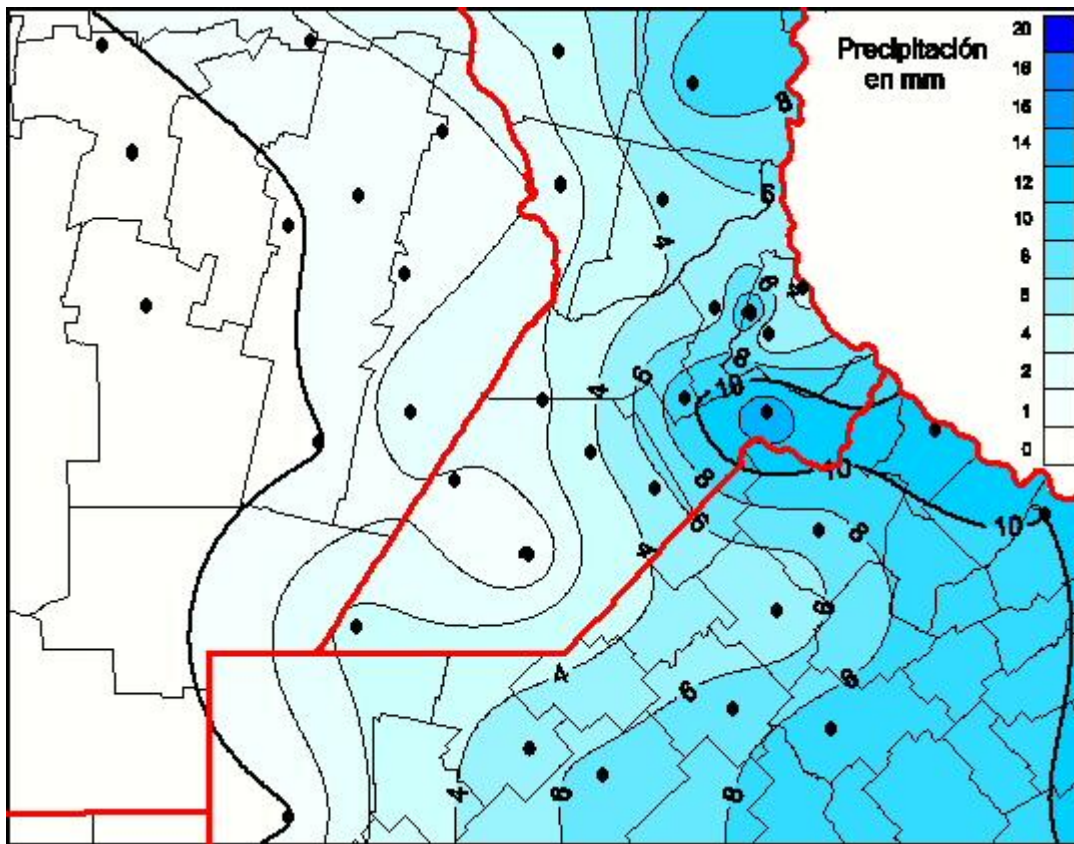

Lluvias

Mapa de precipitación acumulada en las últimas 72 horas.
(Desde las 8:00AM hasta las 8:00AM). Se actualiza a las 10:00hs.