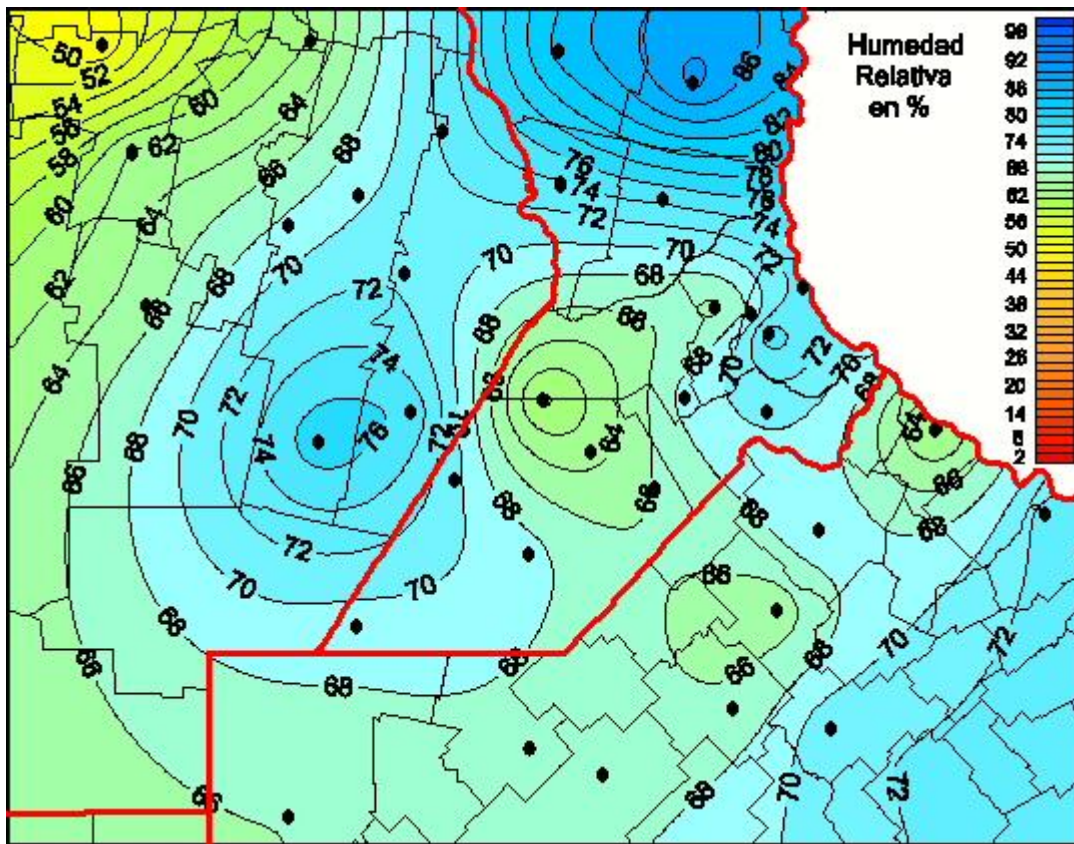

Humedad Relativa

Mapa de humedad relativa de las últimas 24 horas.
(Desde las 8:00AM hasta las 8:00AM). Se actualiza a las 10:00hs.