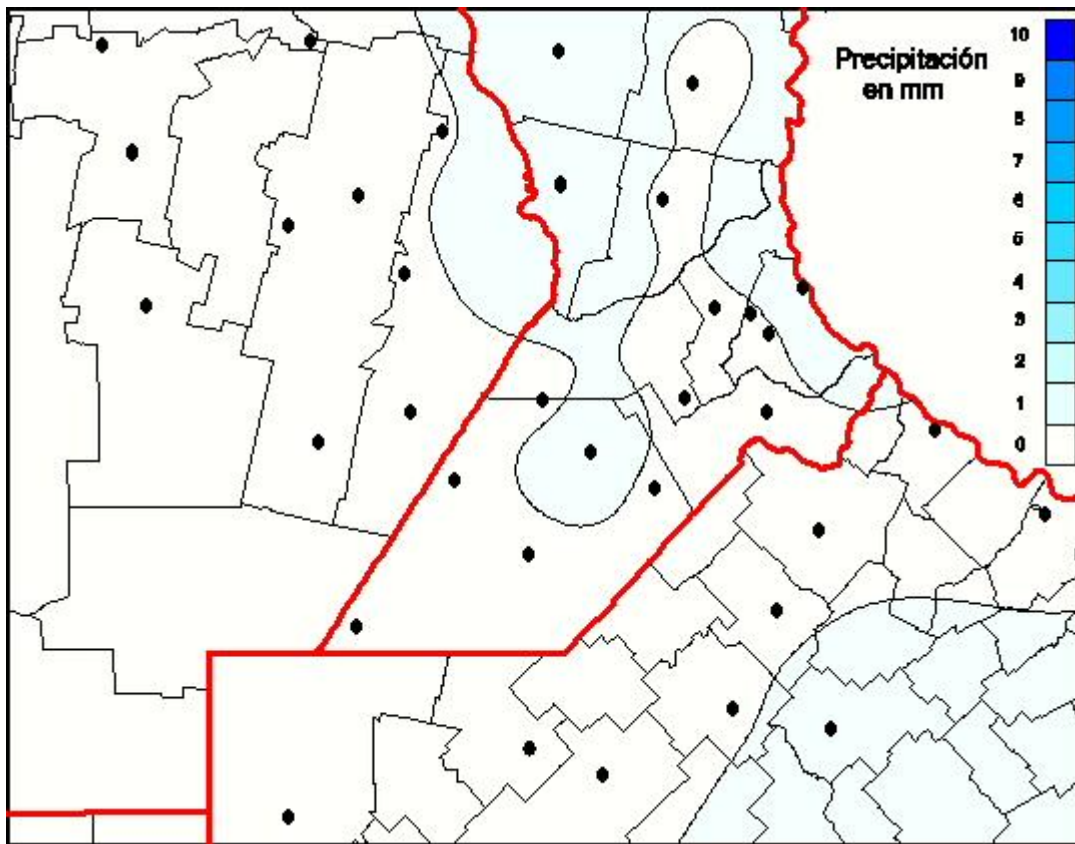

## Lluvias

Mapa de precipitación acumulada en las últimas 24 horas.  
(Desde las 8:00AM hasta las 8:00AM). Se actualiza a las 10:00hs.