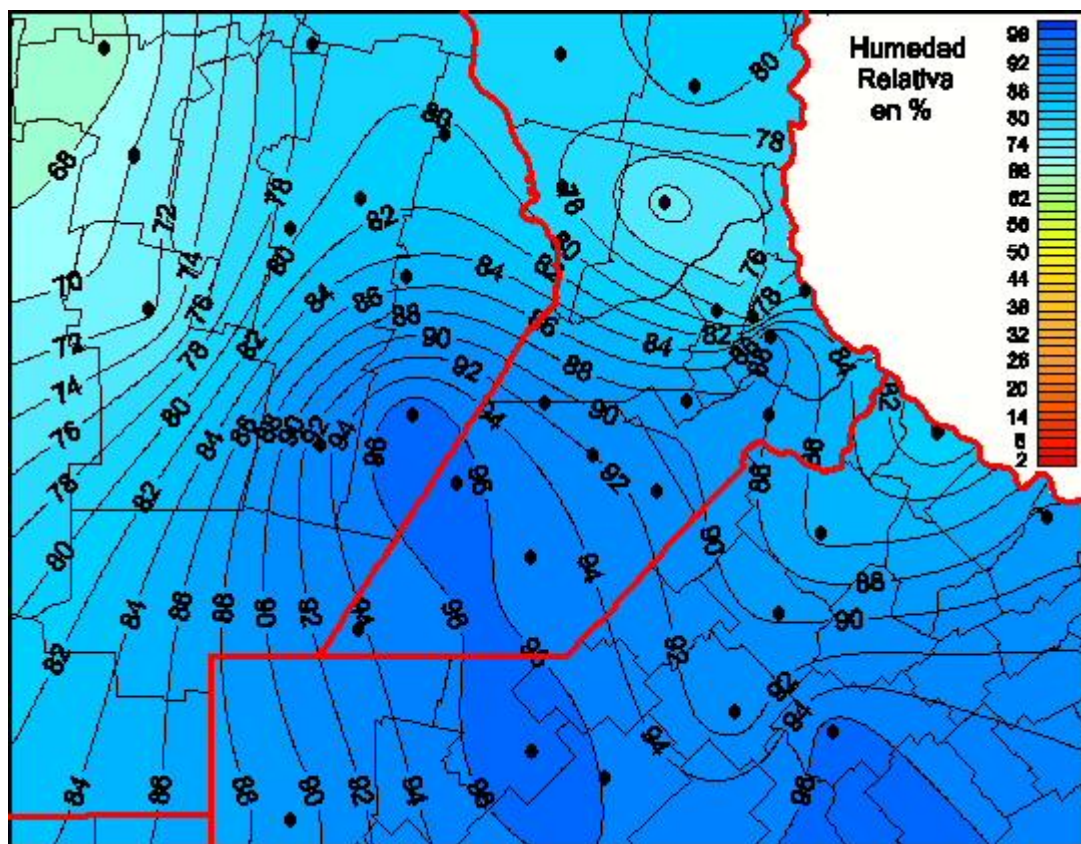

Humedad Relativa

Mapa de humedad relativa de las últimas 24 horas.
(Desde las 8:00AM hasta las 8:00AM). Se actualiza a las 10:00hs.