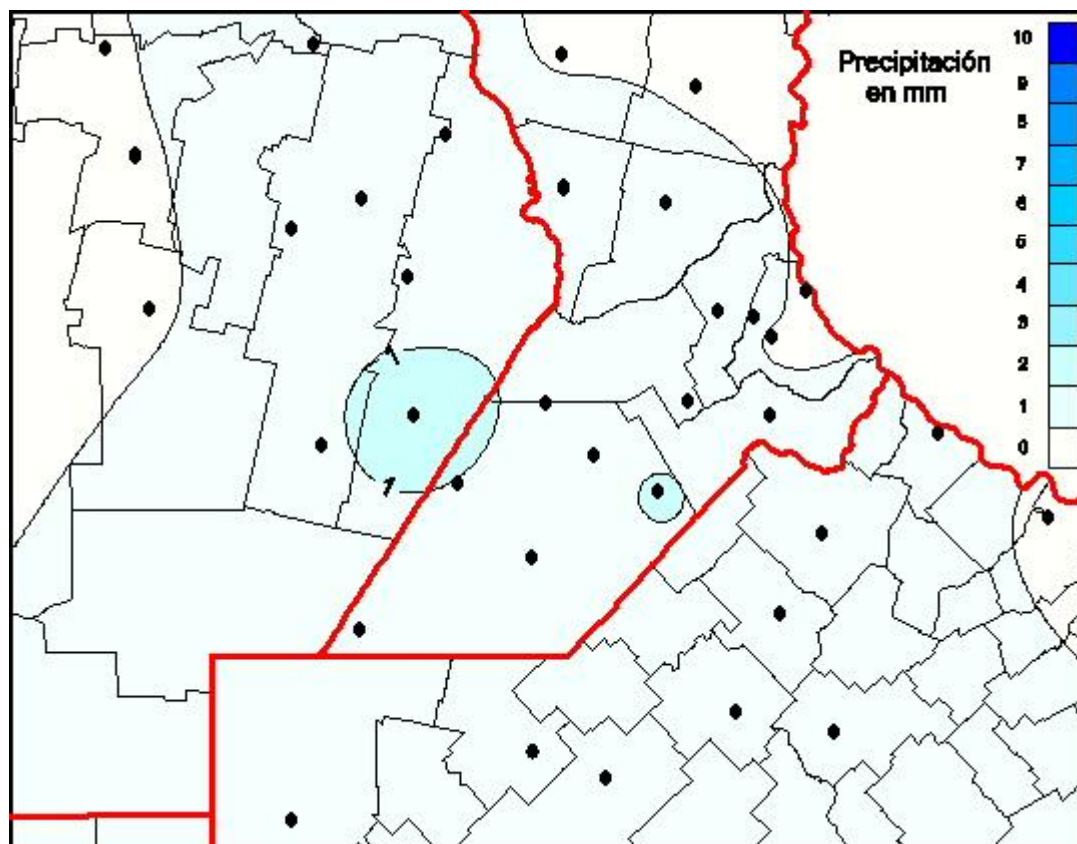

Lluvias

Mapa de precipitación acumulada en las últimas 24 horas.
(Desde las 8:00AM hasta las 8:00AM). Se actualiza a las 10:00hs.