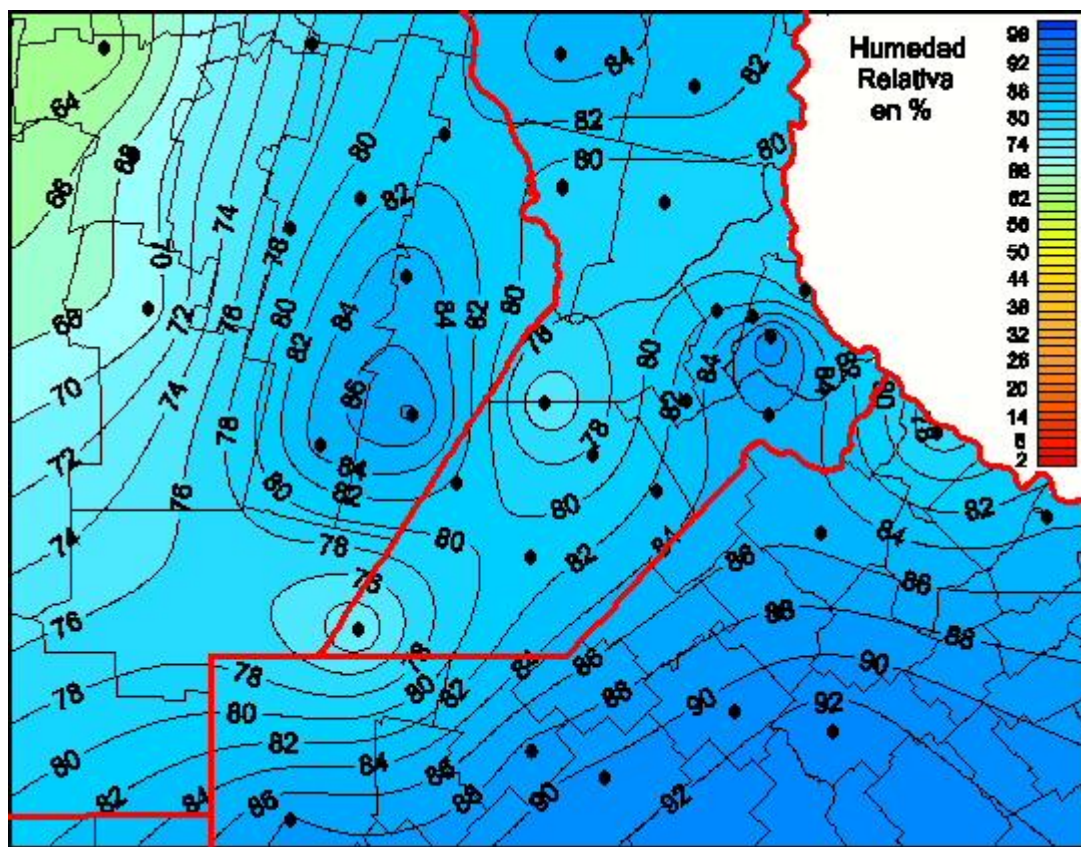

Humedad Relativa

Mapa de humedad relativa de las últimas 24 horas.
(Desde las 8:00AM hasta las 8:00AM). Se actualiza a las 10:00hs.