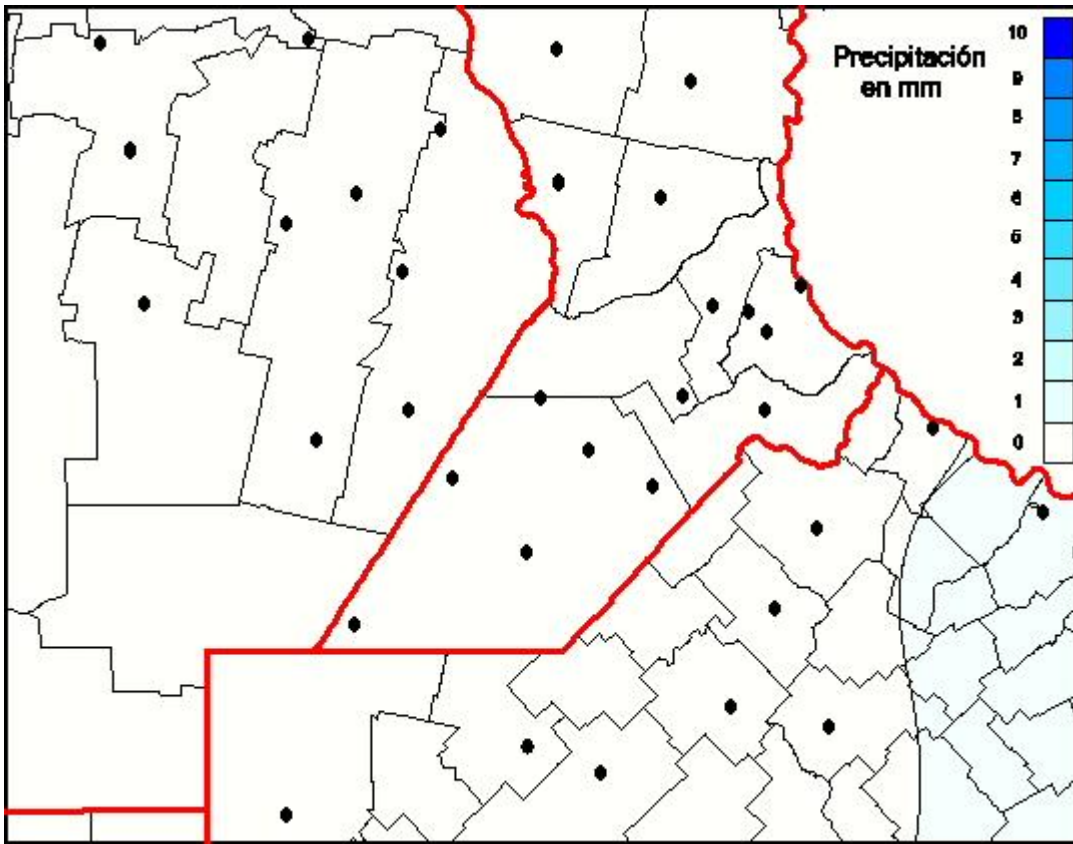

Lluvias

Mapa de precipitación acumulada en las últimas 24 horas.
(Desde las 8:00AM hasta las 8:00AM). Se actualiza a las 10:00hs.