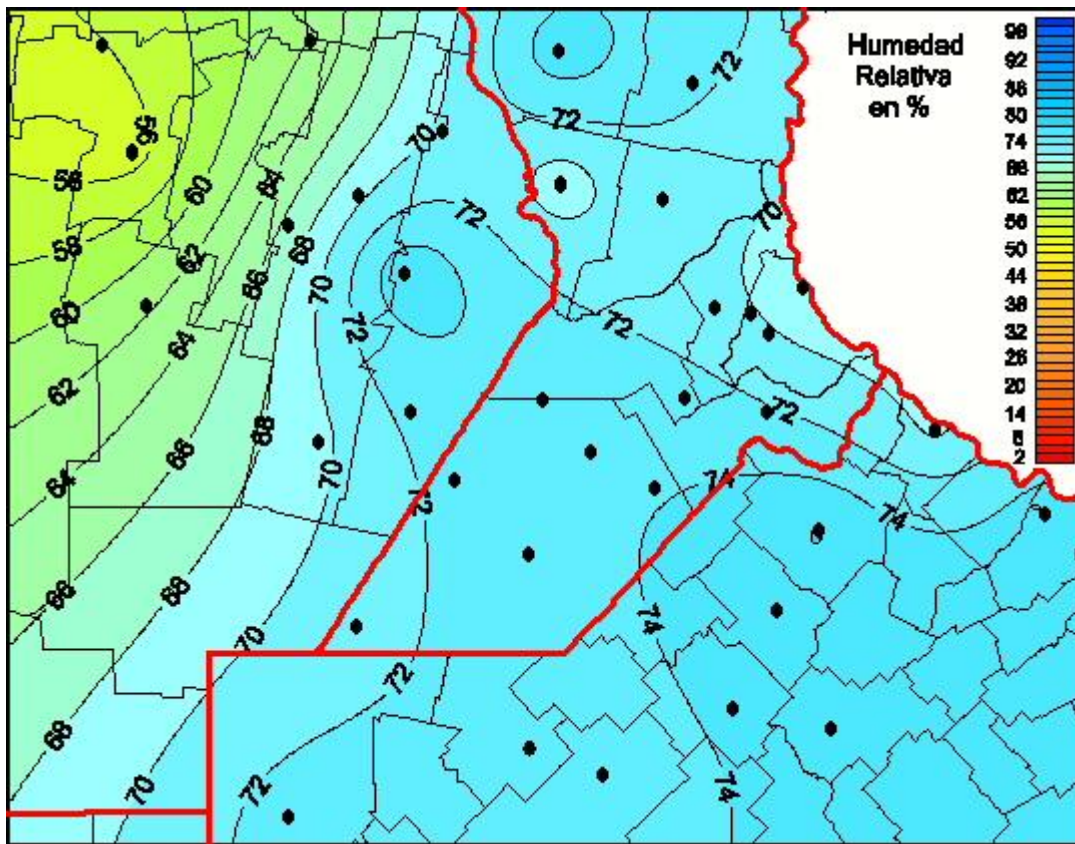

## Humedad Relativa

Mapa de humedad relativa de las últimas 24 horas.  
(Desde las 8:00AM hasta las 8:00AM). Se actualiza a las 10:00hs.