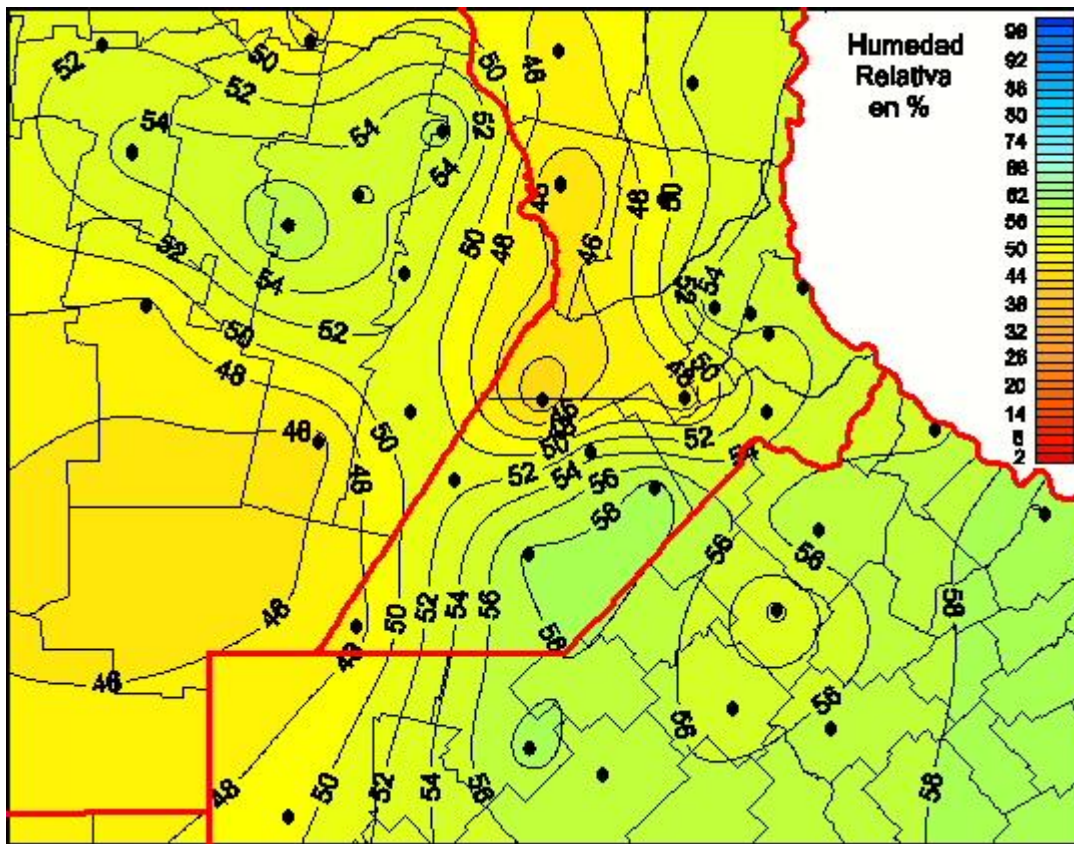

Humedad Relativa

Mapa de humedad relativa de las últimas 72 horas.
(Desde las 8:00AM hasta las 8:00AM). Se actualiza a las 10:00hs.