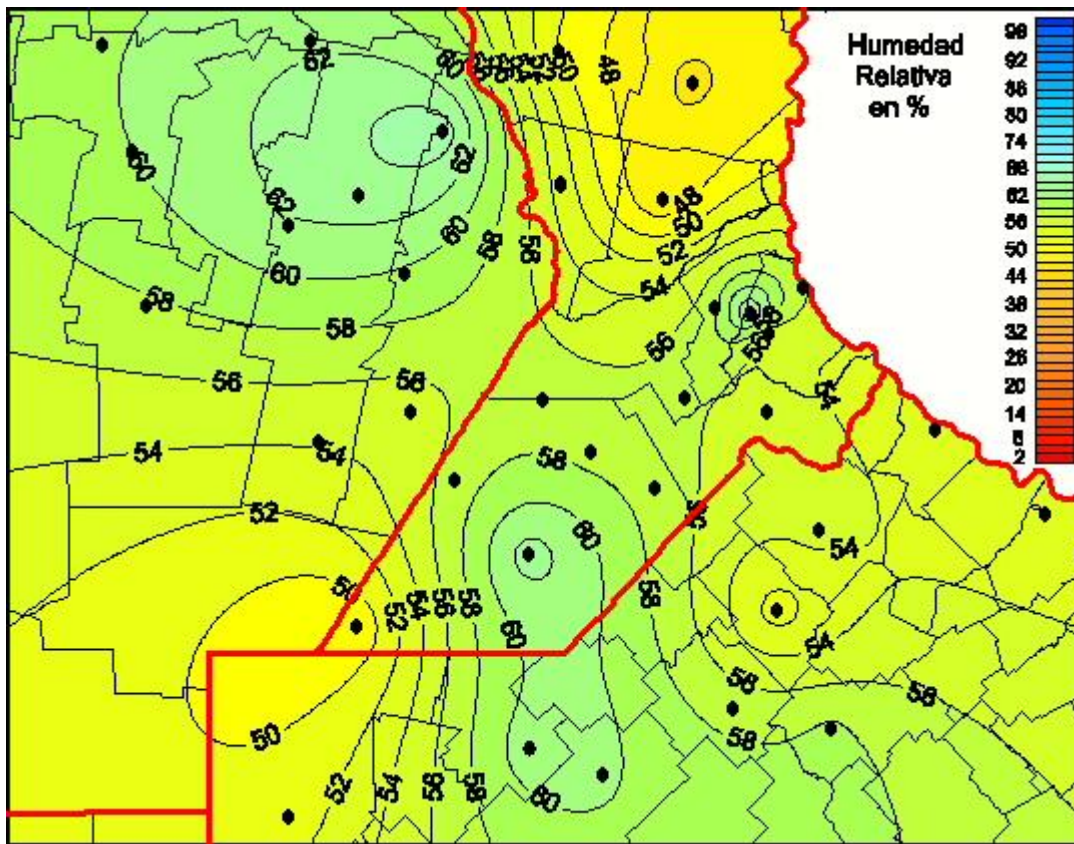

Humedad Relativa

Mapa de humedad relativa de las últimas 24 horas.
(Desde las 8:00AM hasta las 8:00AM). Se actualiza a las 10:00hs.