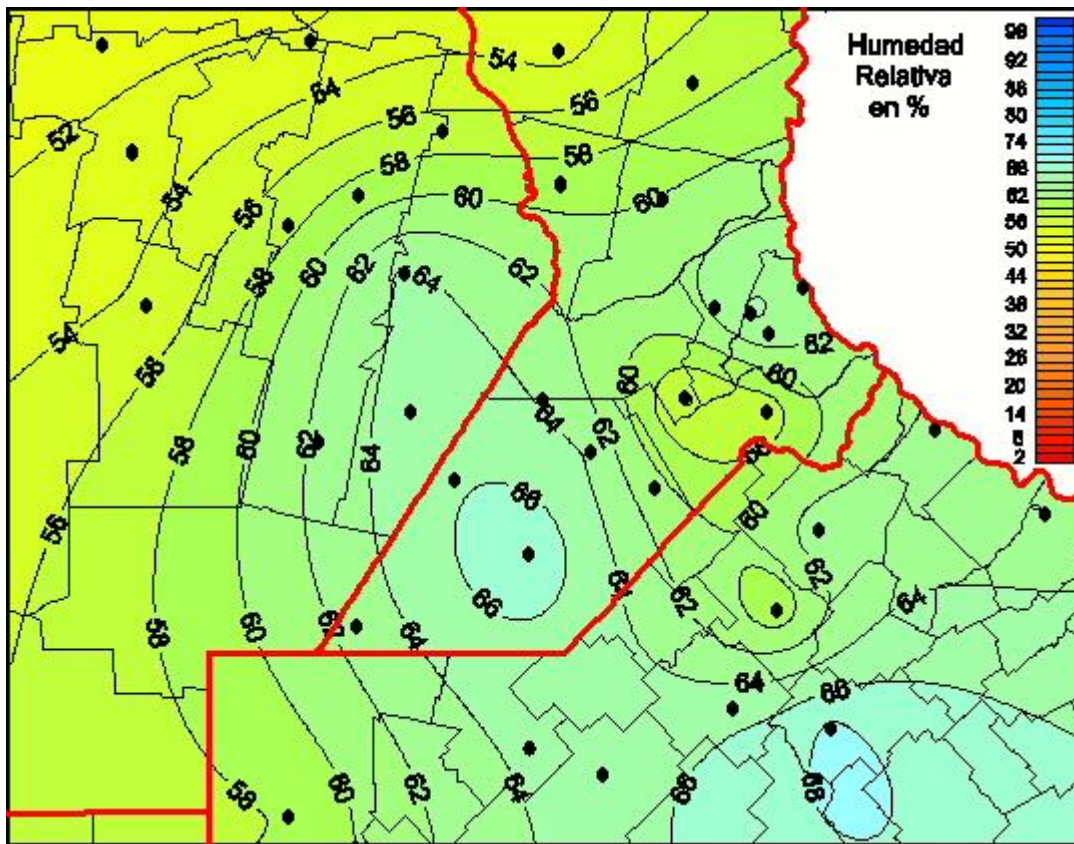

## Humedad Relativa

Mapa de humedad relativa de las las últimas 24 horas.  
(Desde las 8:00AM hasta las 8:00AM). Se actualiza a las 10:00hs.