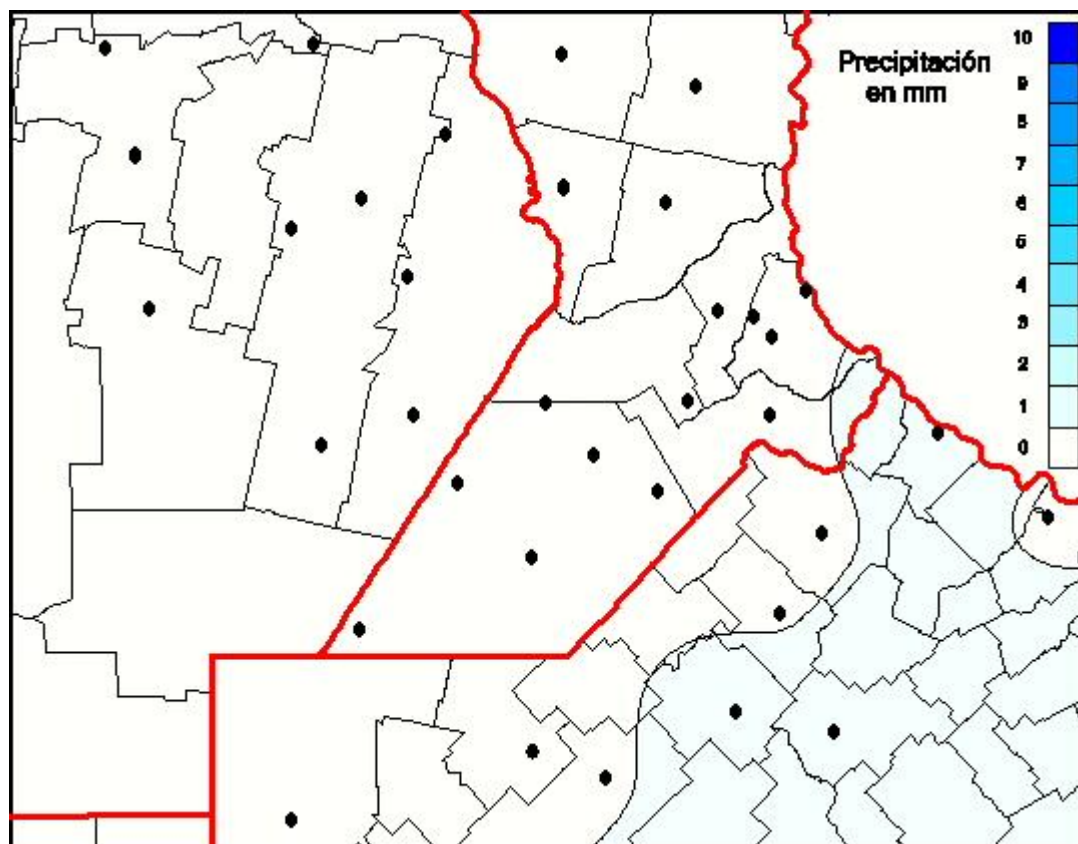

Lluvias

Mapa de precipitación acumulada en las últimas 24 horas.
(Desde las 8:00AM hasta las 8:00AM). Se actualiza a las 10:00hs.