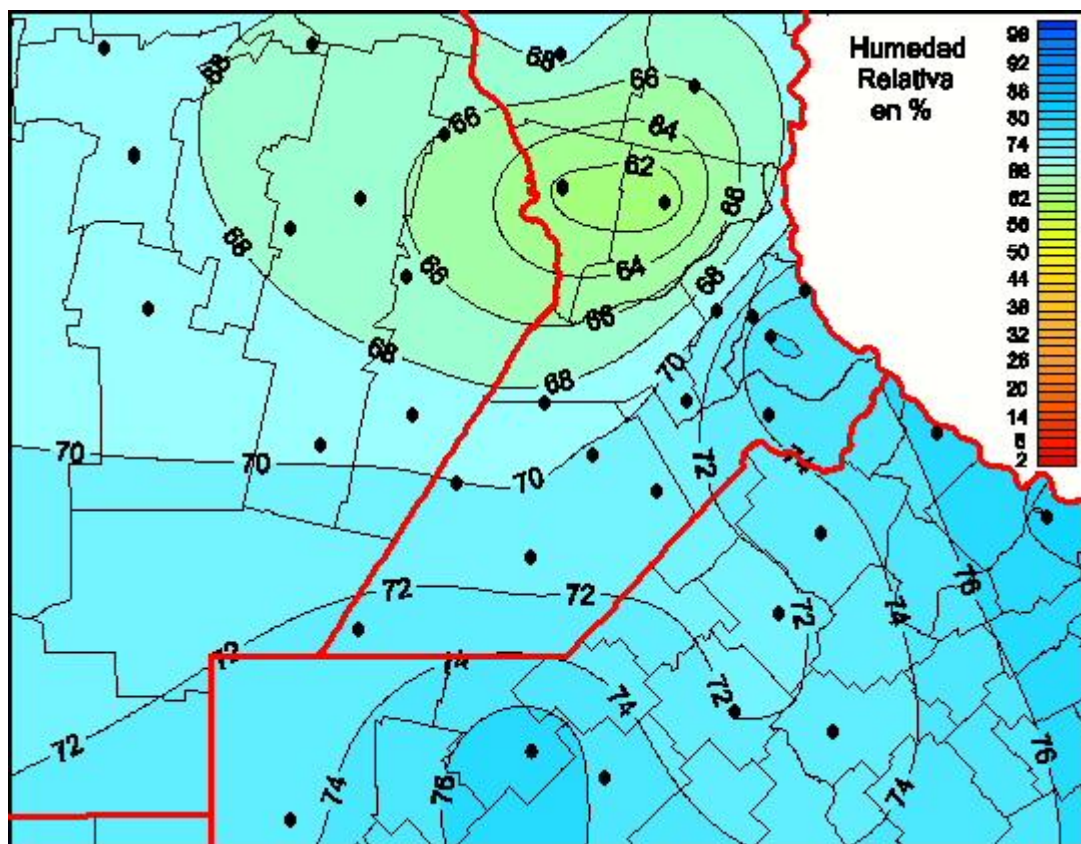

Humedad Relativa

Mapa de humedad relativa de las últimas 24 horas.
(Desde las 8:00AM hasta las 8:00AM). Se actualiza a las 10:00hs.