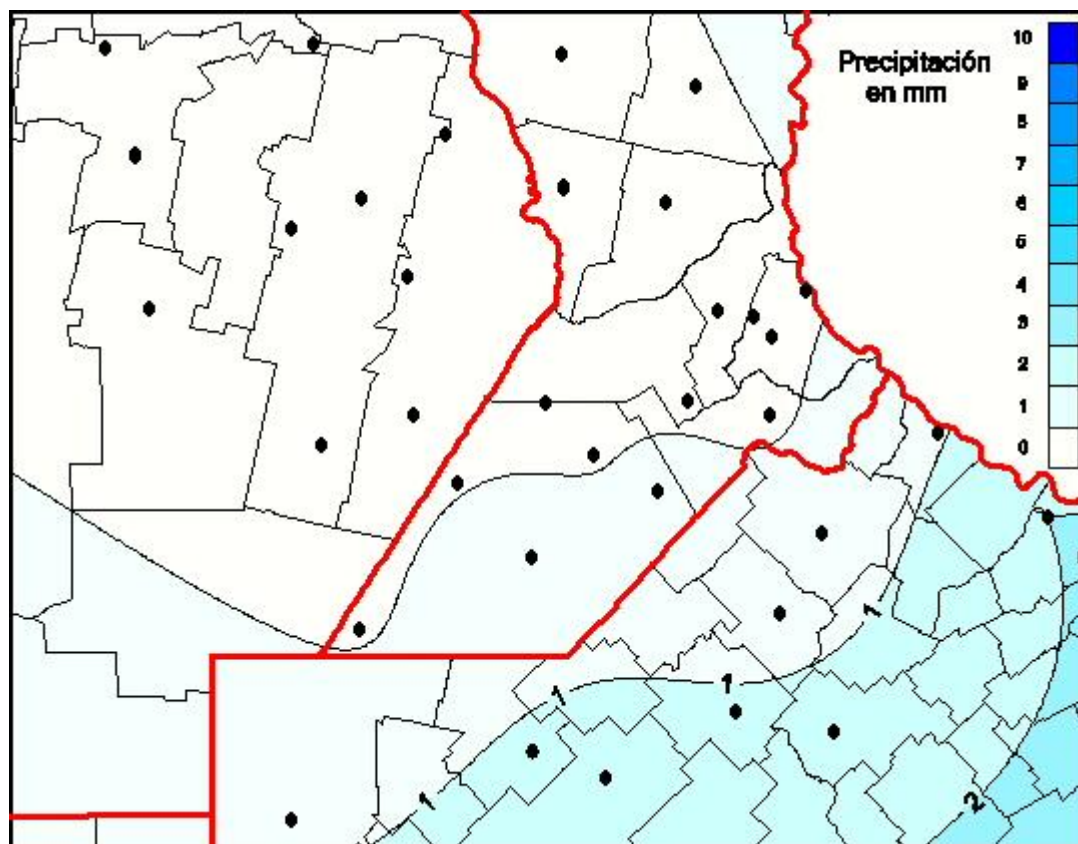

Lluvias

Mapa de precipitación acumulada en las últimas 24 horas.
(Desde las 8:00AM hasta las 8:00AM). Se actualiza a las 10:00hs.