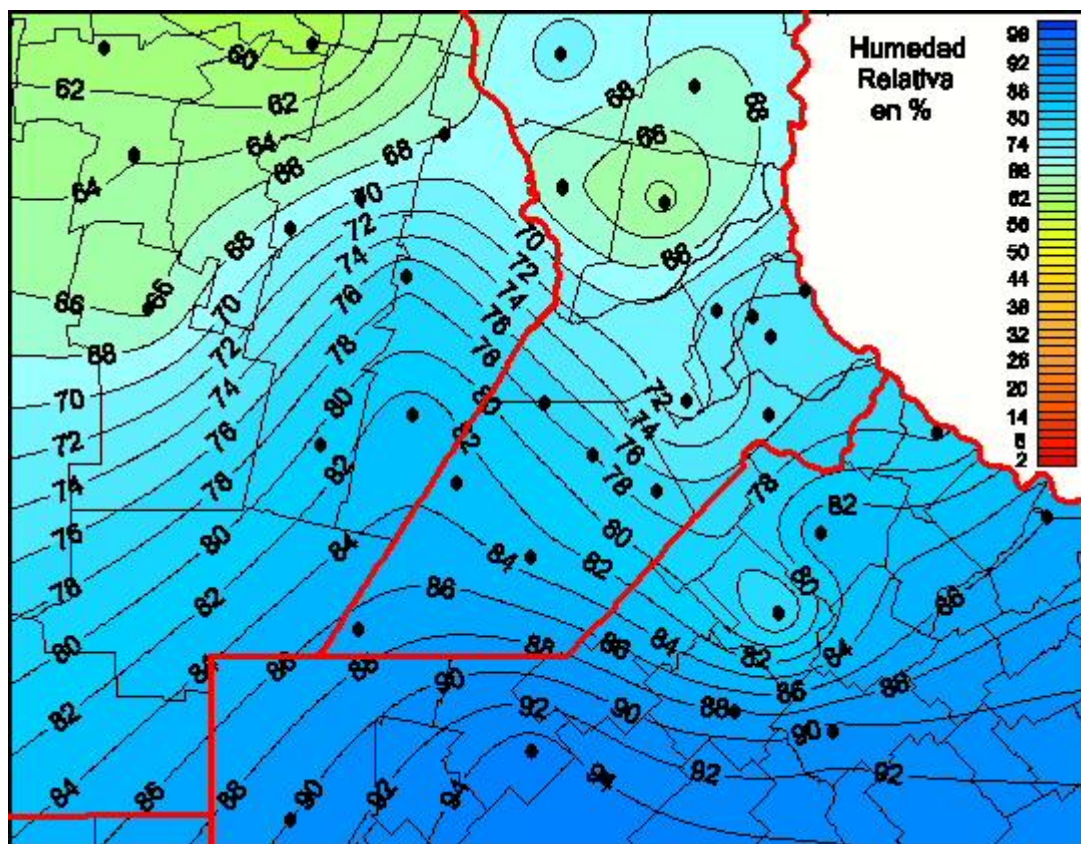

Humedad Relativa

Mapa de humedad relativa de las las últimas 24 horas.
(Desde las 8:00AM hasta las 8:00AM). Se actualiza a las 10:00hs.