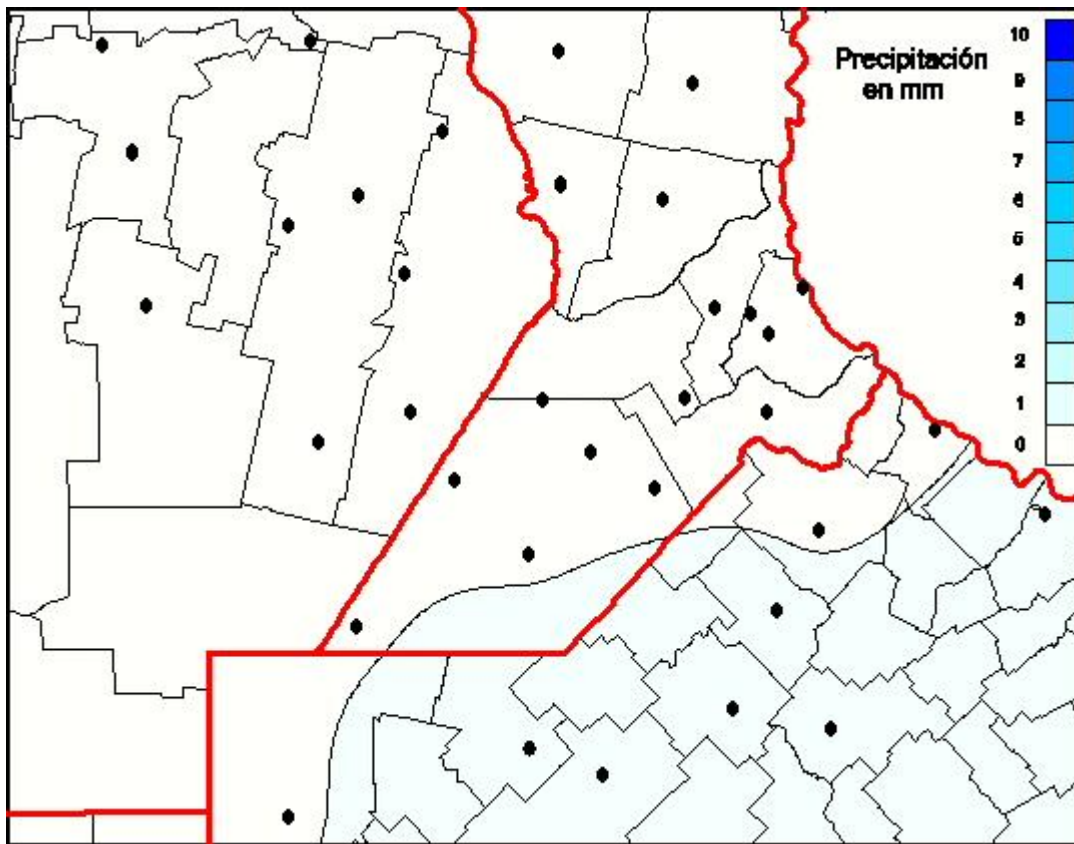

Lluvias

Mapa de precipitación acumulada en las últimas 24 horas.
(Desde las 8:00AM hasta las 8:00AM). Se actualiza a las 10:00hs.