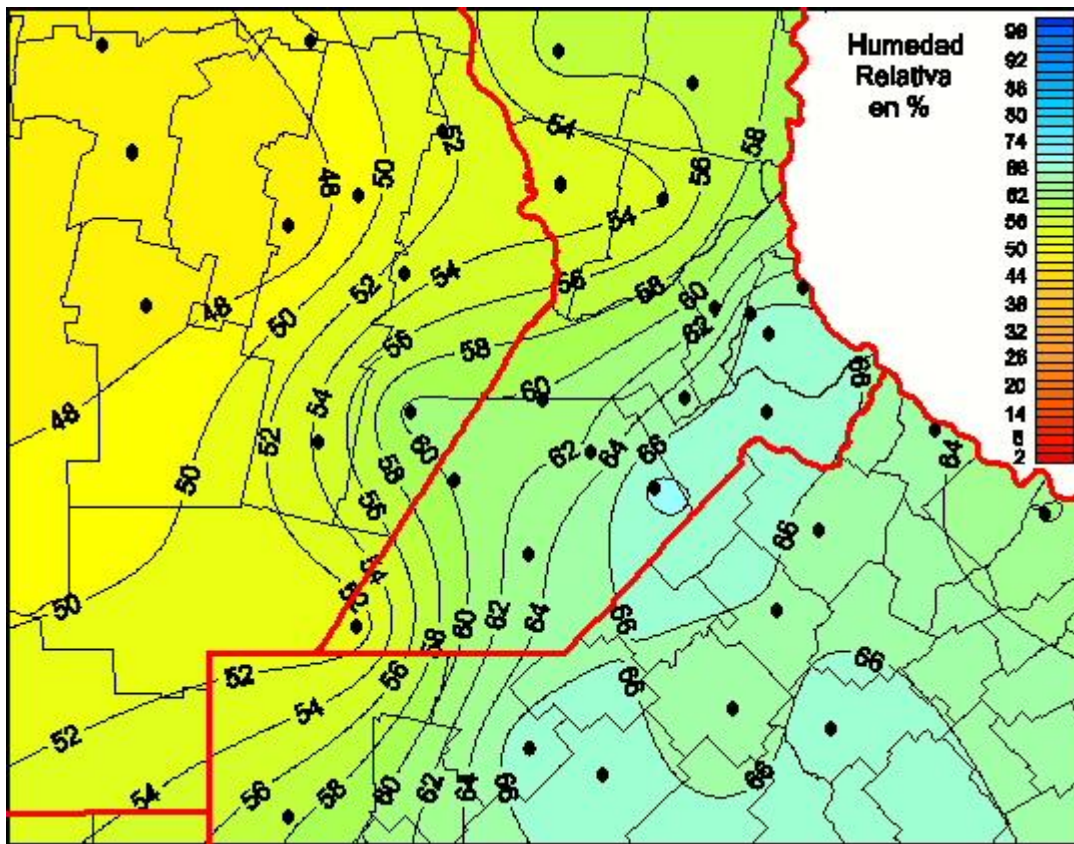

Humedad Relativa

Mapa de humedad relativa de las últimas 72 horas.
(Desde las 8:00AM hasta las 8:00AM). Se actualiza a las 10:00hs.