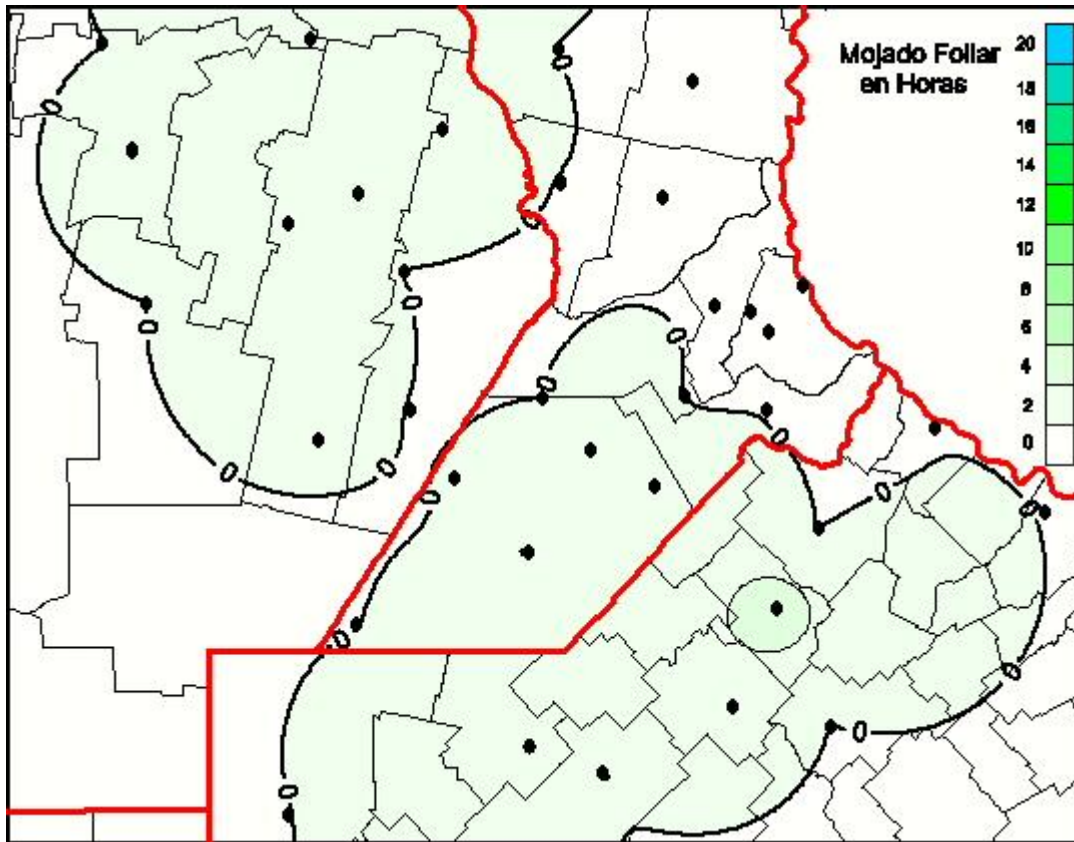

Humedad de Hoja

Mapa de humedad de hoja de las las últimas 24 horas.
(Desde las 8:00AM hasta las 8:00AM). Se actualiza a las 10:00hs.