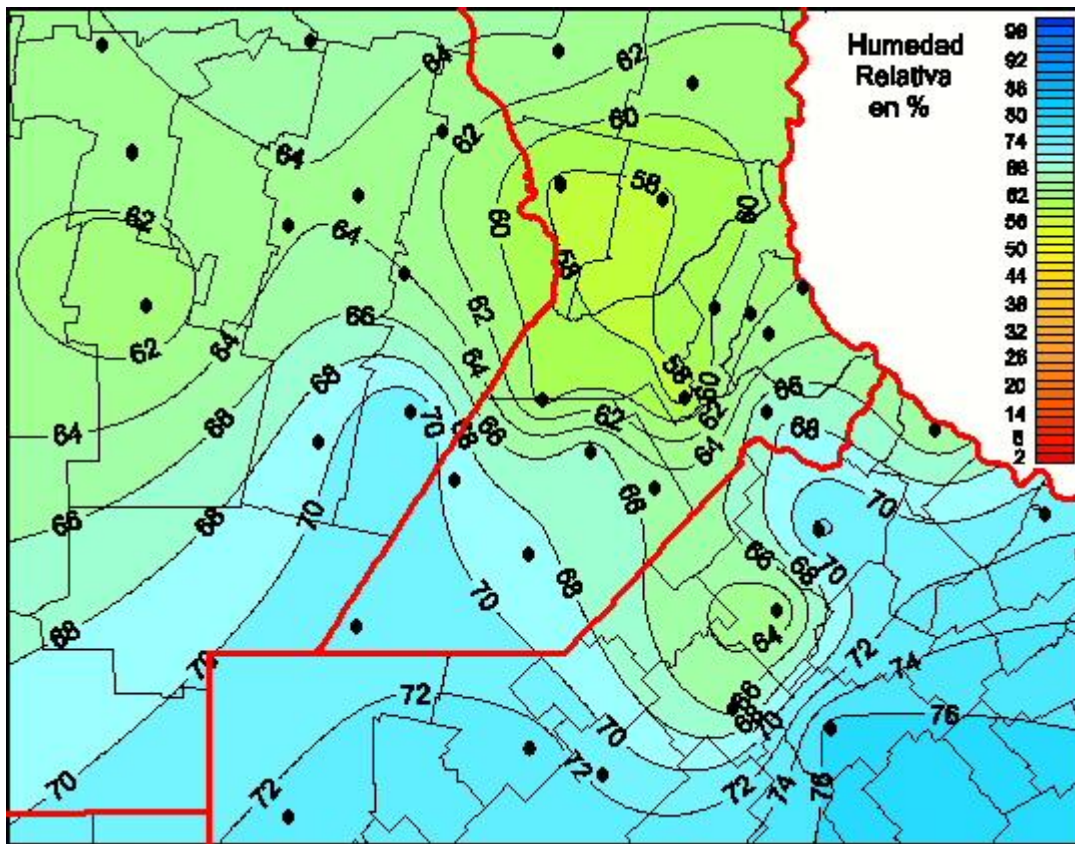

## Humedad Relativa

Mapa de humedad relativa de las últimas 24 horas.  
(Desde las 8:00AM hasta las 8:00AM). Se actualiza a las 10:00hs.