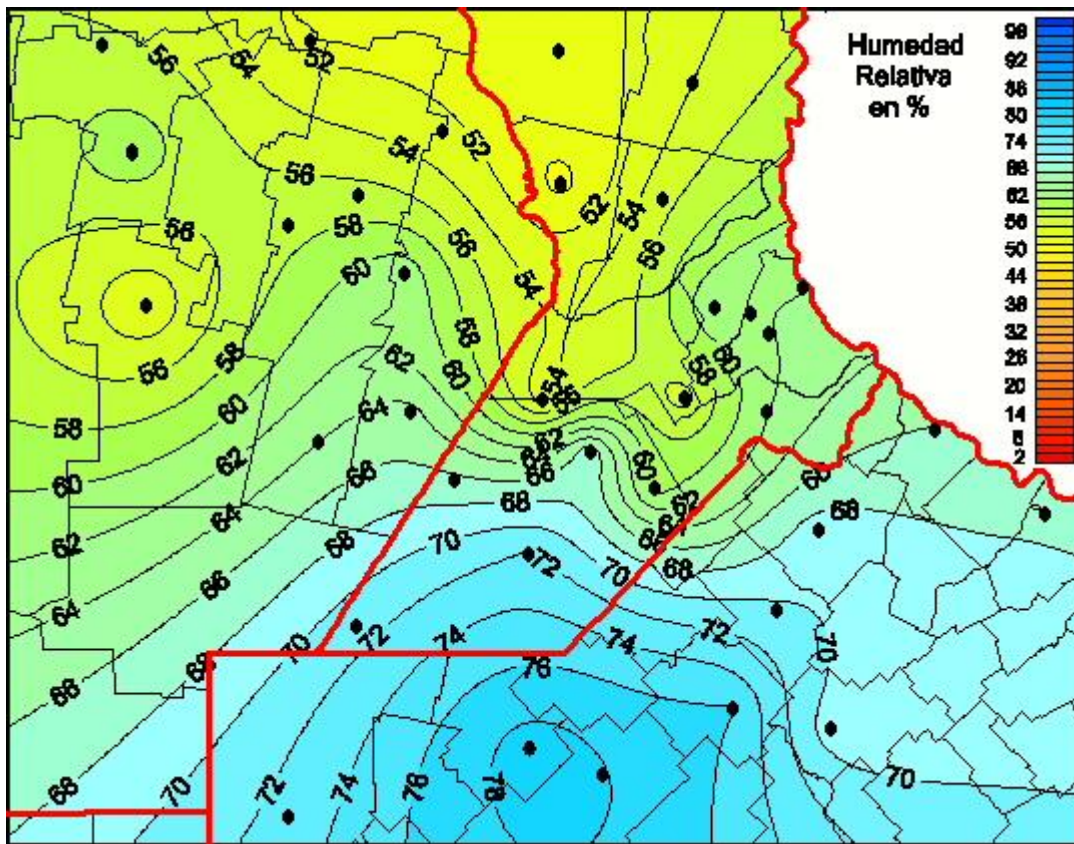

Humedad Relativa

Mapa de humedad relativa de las las últimas 24 horas.
(Desde las 8:00AM hasta las 8:00AM). Se actualiza a las 10:00hs.