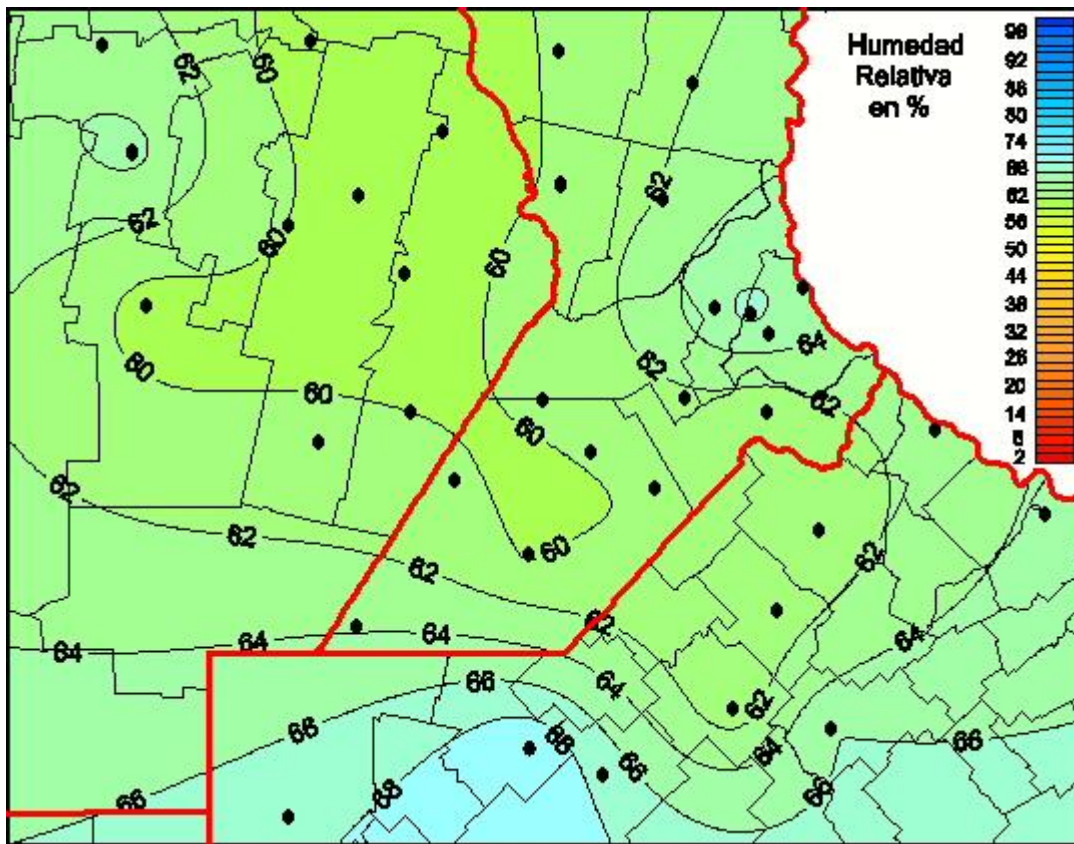

# Humedad Relativa

Mapa de humedad relativa de las las últimas 24 horas.  
(Desde las 8:00AM hasta las 8:00AM). Se actualiza a las 10:00hs.