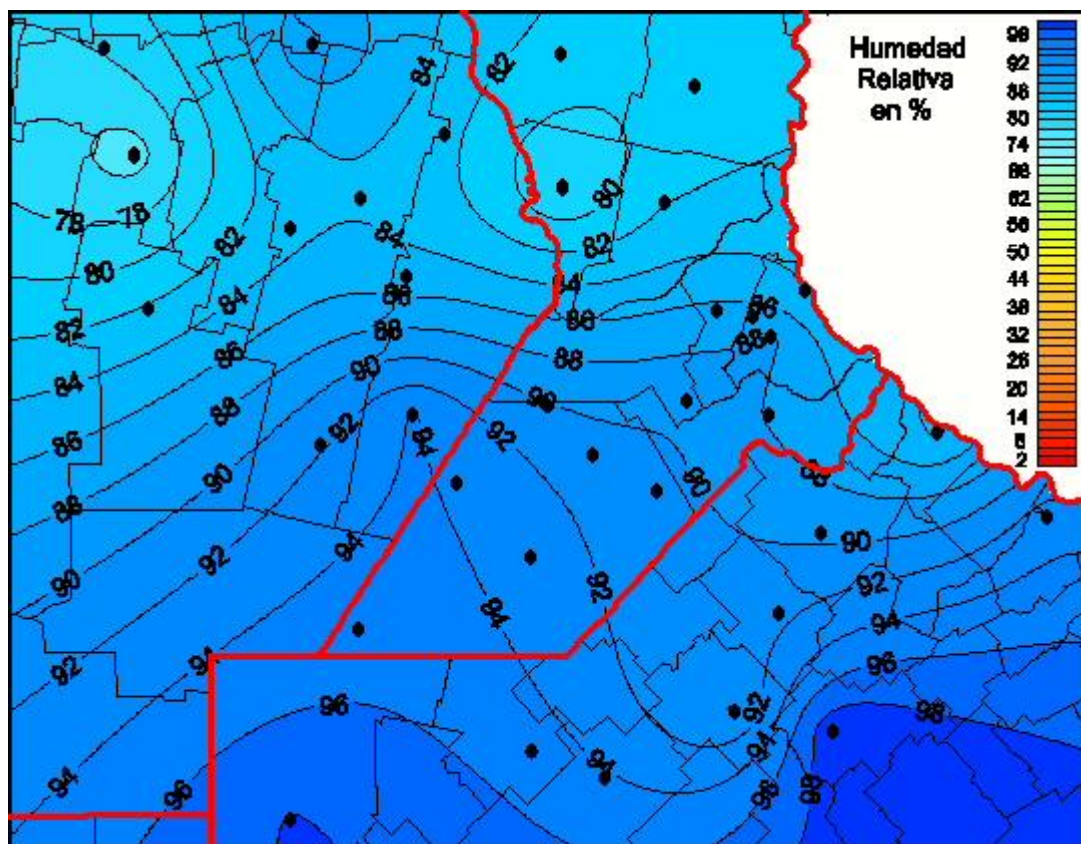

Humedad Relativa

Mapa de humedad relativa de las las últimas 24 horas.
(Desde las 8:00AM hasta las 8:00AM). Se actualiza a las 10:00hs.