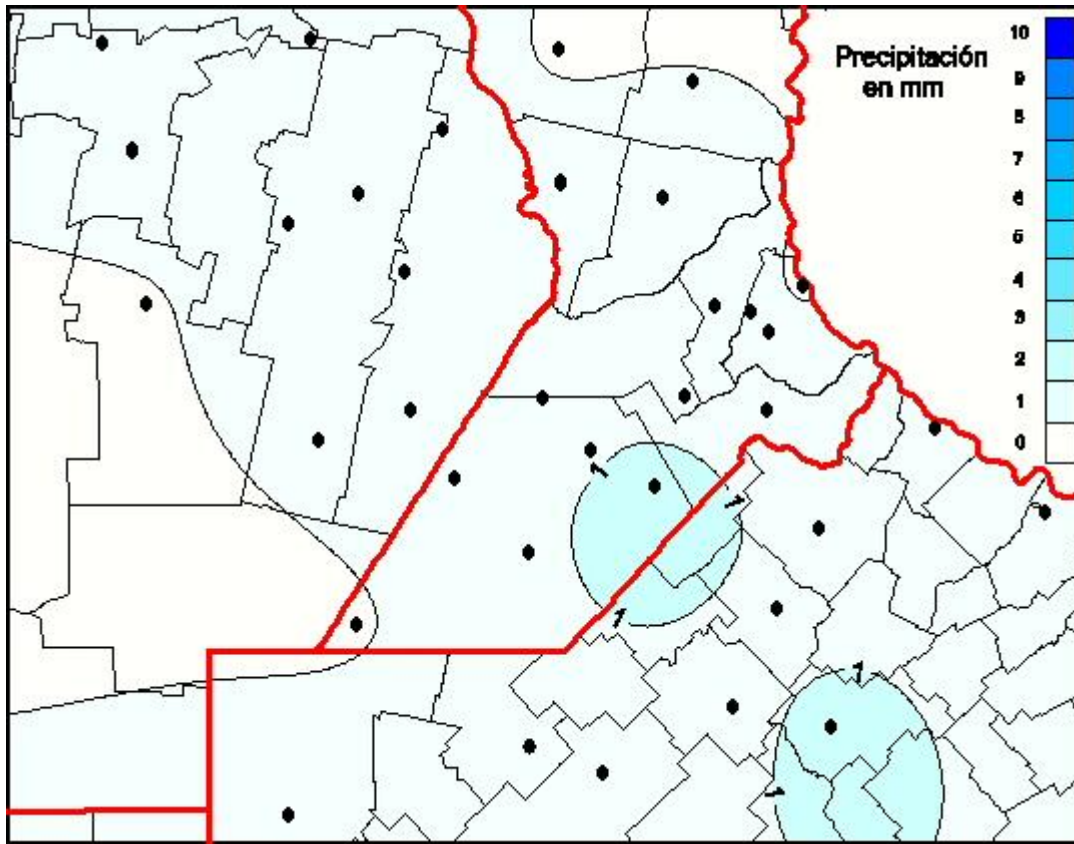

Lluvias

Mapa de precipitación acumulada en las últimas 24 horas.
(Desde las 8:00AM hasta las 8:00AM). Se actualiza a las 10:00hs.