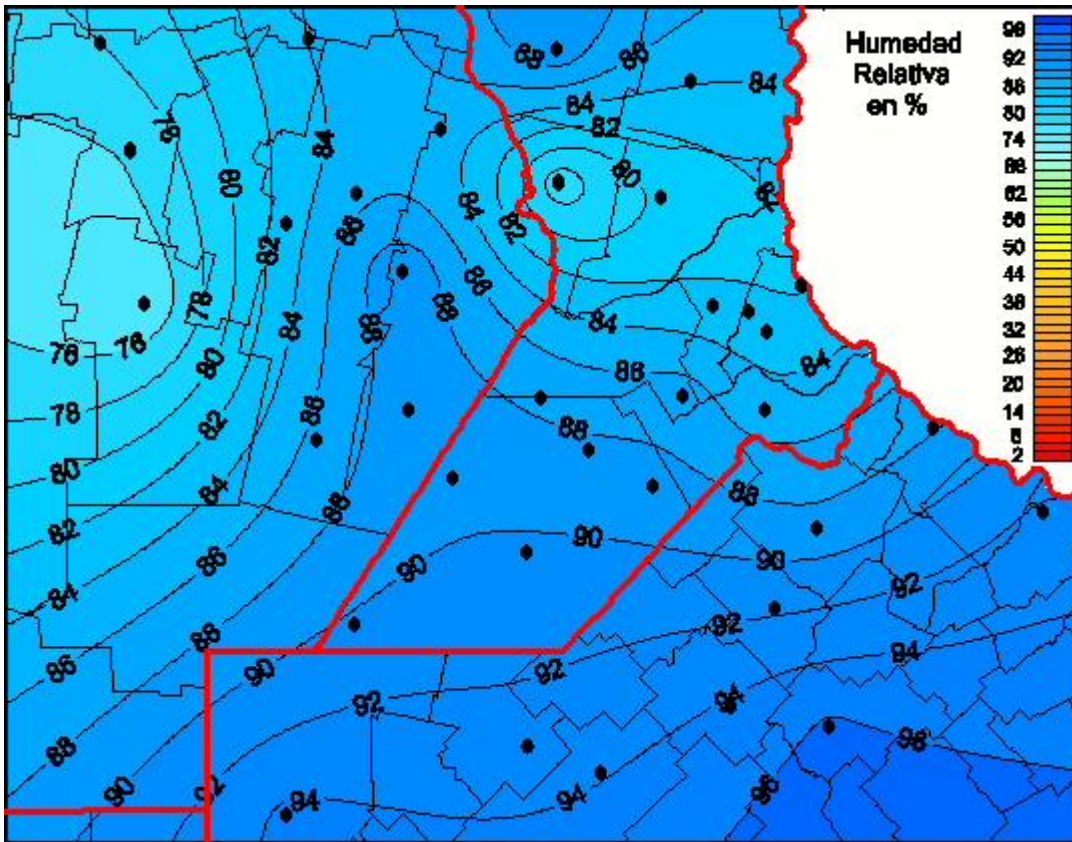

Humedad Relativa

Mapa de humedad relativa de las las últimas 96 horas.
(Desde las 8:00AM hasta las 8:00AM). Se actualiza a las 10:00hs.