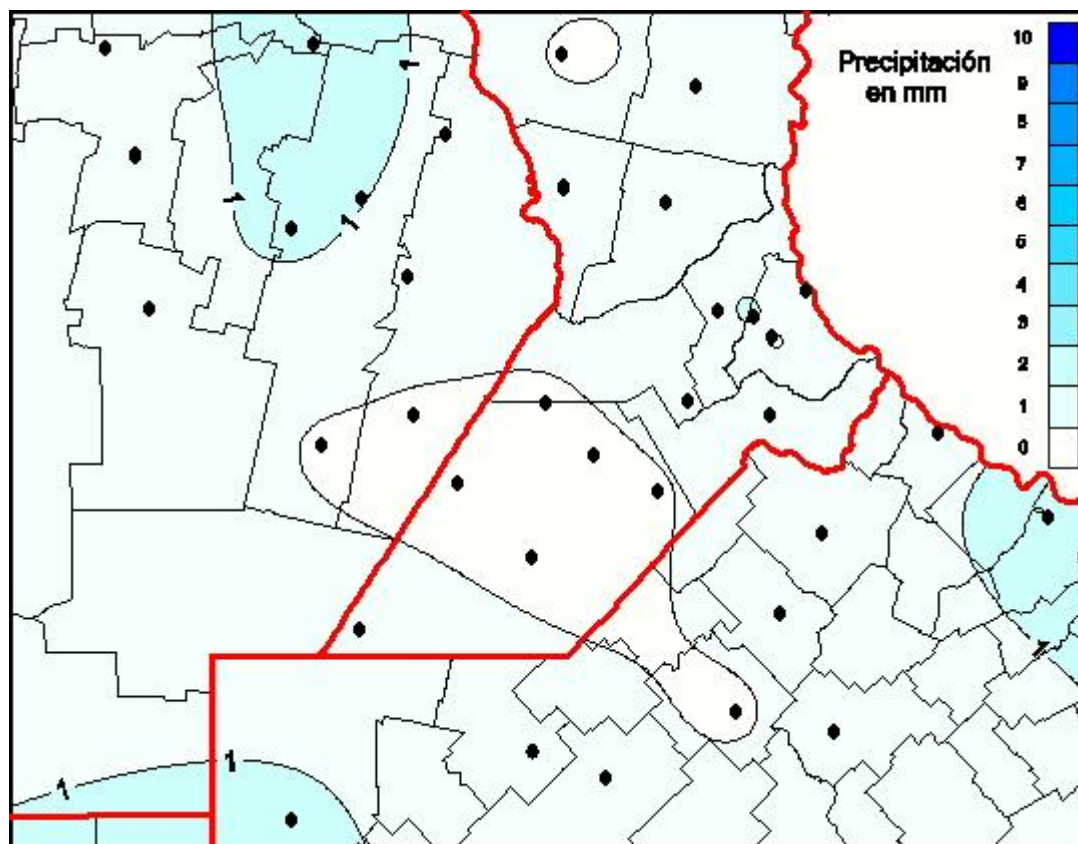

## Lluvias

Mapa de precipitación acumulada en las últimas 96 horas.  
(Desde las 8:00AM hasta las 8:00AM). Se actualiza a las 10:00hs.