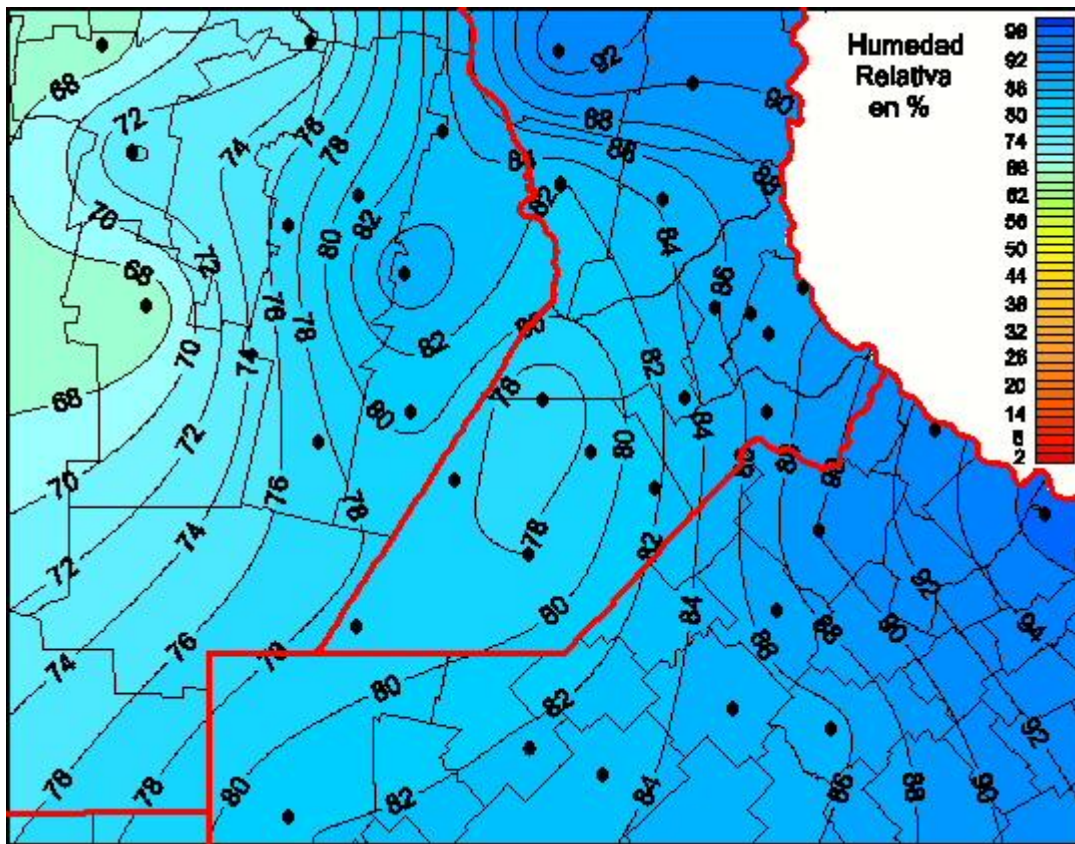

Humedad Relativa

Mapa de humedad relativa de las las últimas 24 horas.
(Desde las 8:00AM hasta las 8:00AM). Se actualiza a las 10:00hs.