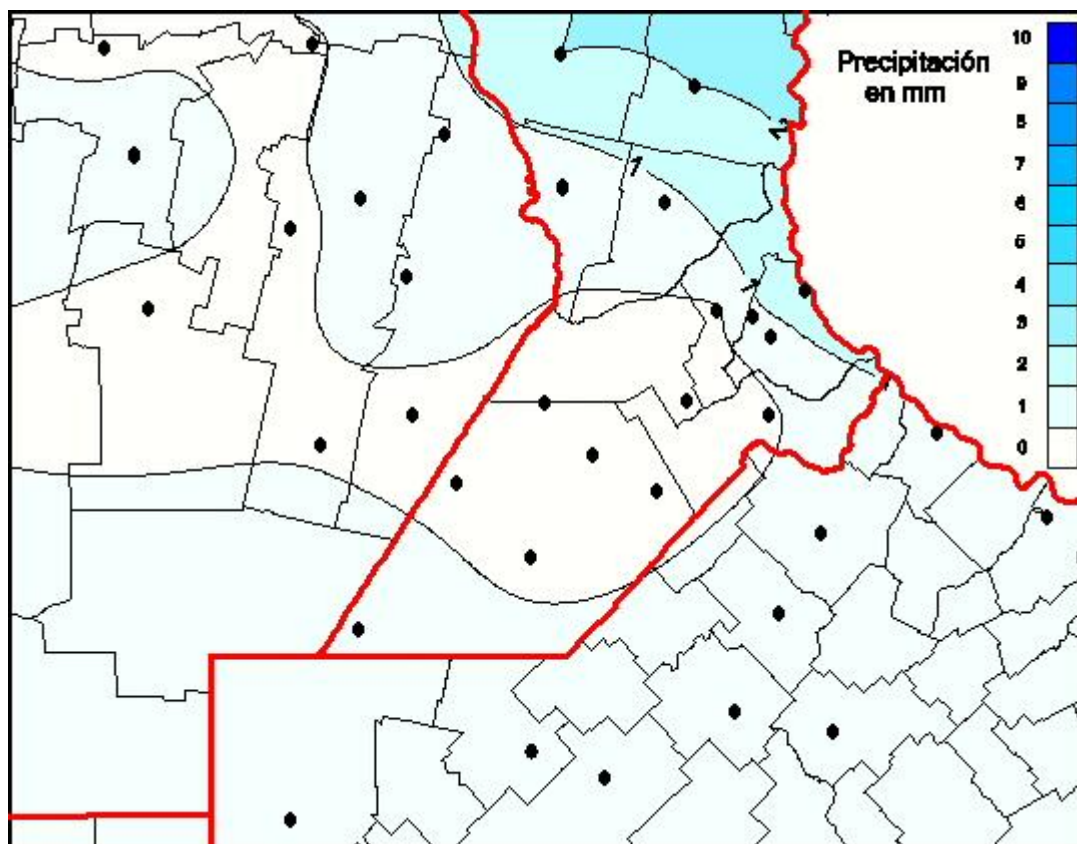

## Lluvias

Mapa de precipitación acumulada en las últimas 24 horas.  
(Desde las 8:00AM hasta las 8:00AM). Se actualiza a las 10:00hs.