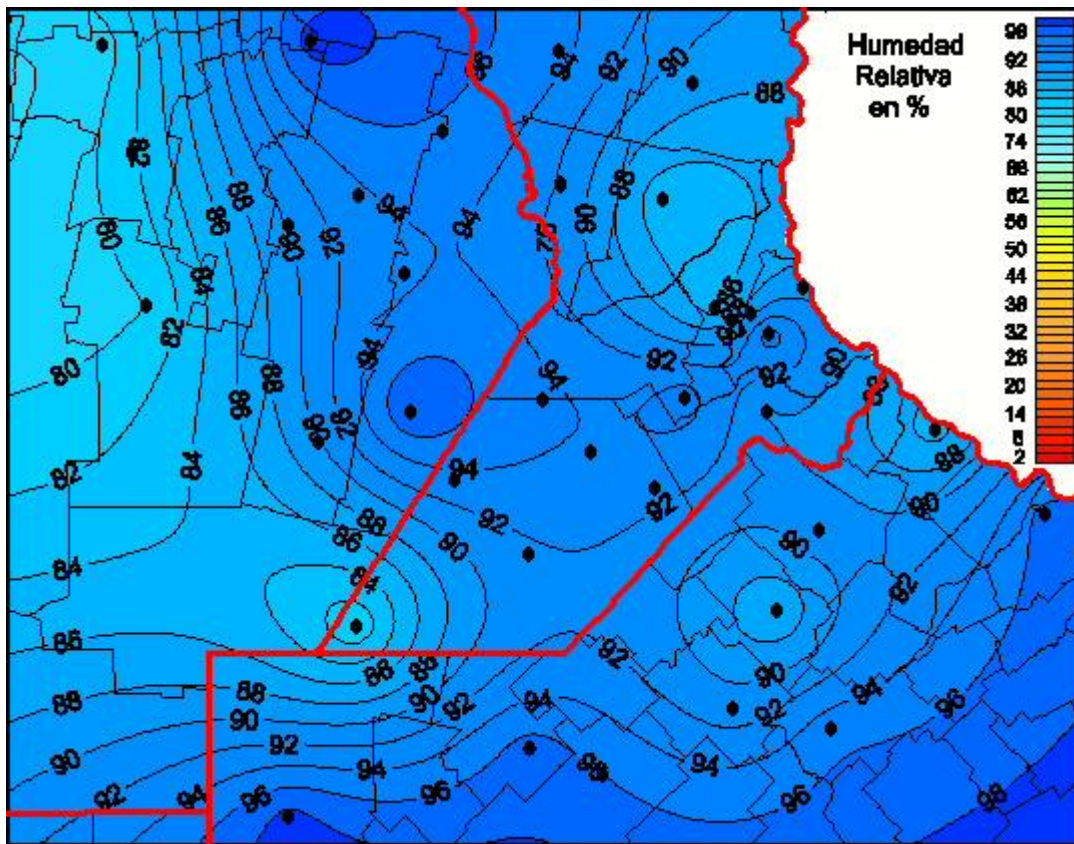

## Humedad Relativa

Mapa de humedad relativa de las últimas 24 horas.  
(Desde las 8:00AM hasta las 8:00AM). Se actualiza a las 10:00hs.