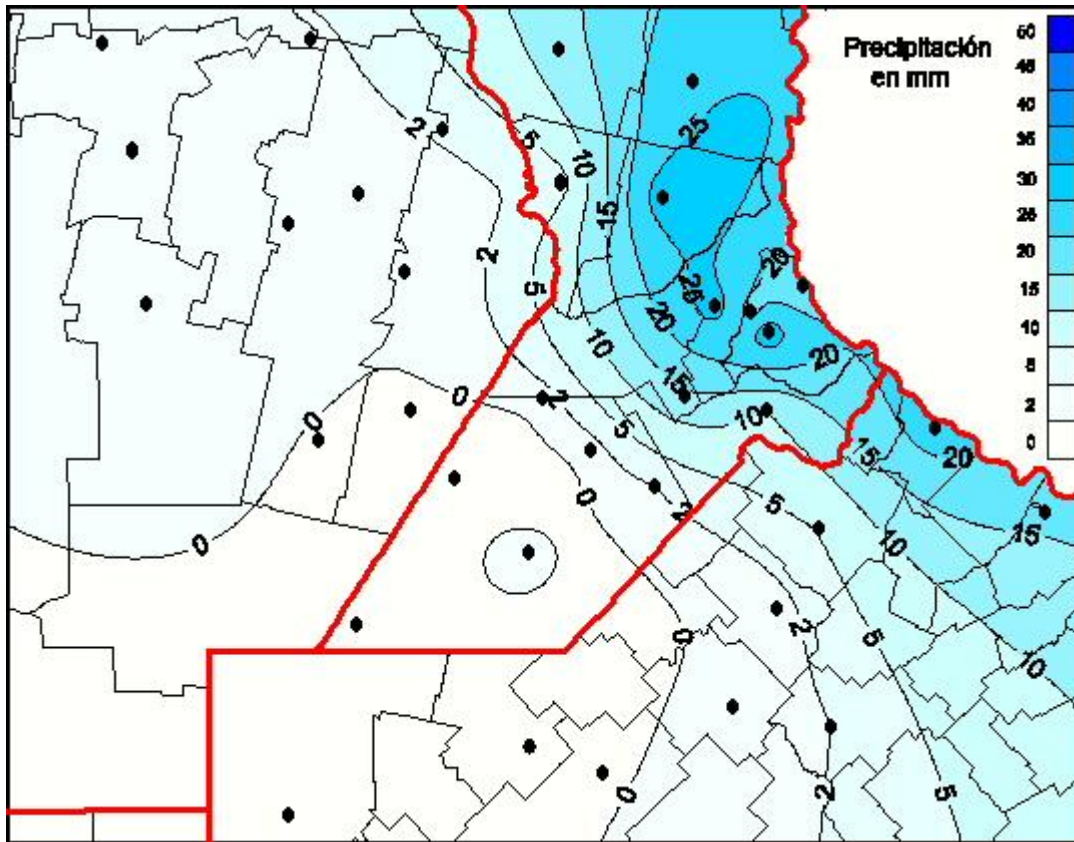

## Lluvias

Mapa de precipitación acumulada en las últimas 24 horas.  
(Desde las 8:00AM hasta las 8:00AM). Se actualiza a las 10:00hs.