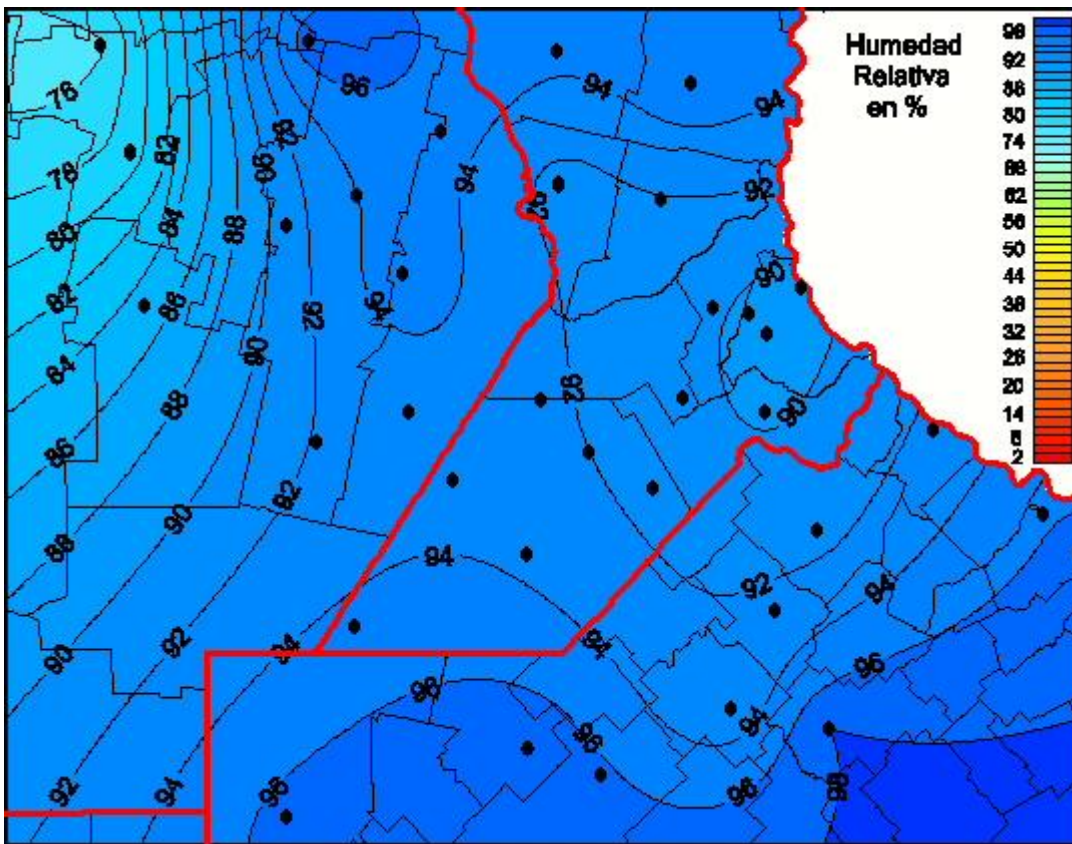

## Humedad Relativa

Mapa de humedad relativa de las las últimas 24 horas.  
(Desde las 8:00AM hasta las 8:00AM). Se actualiza a las 10:00hs.