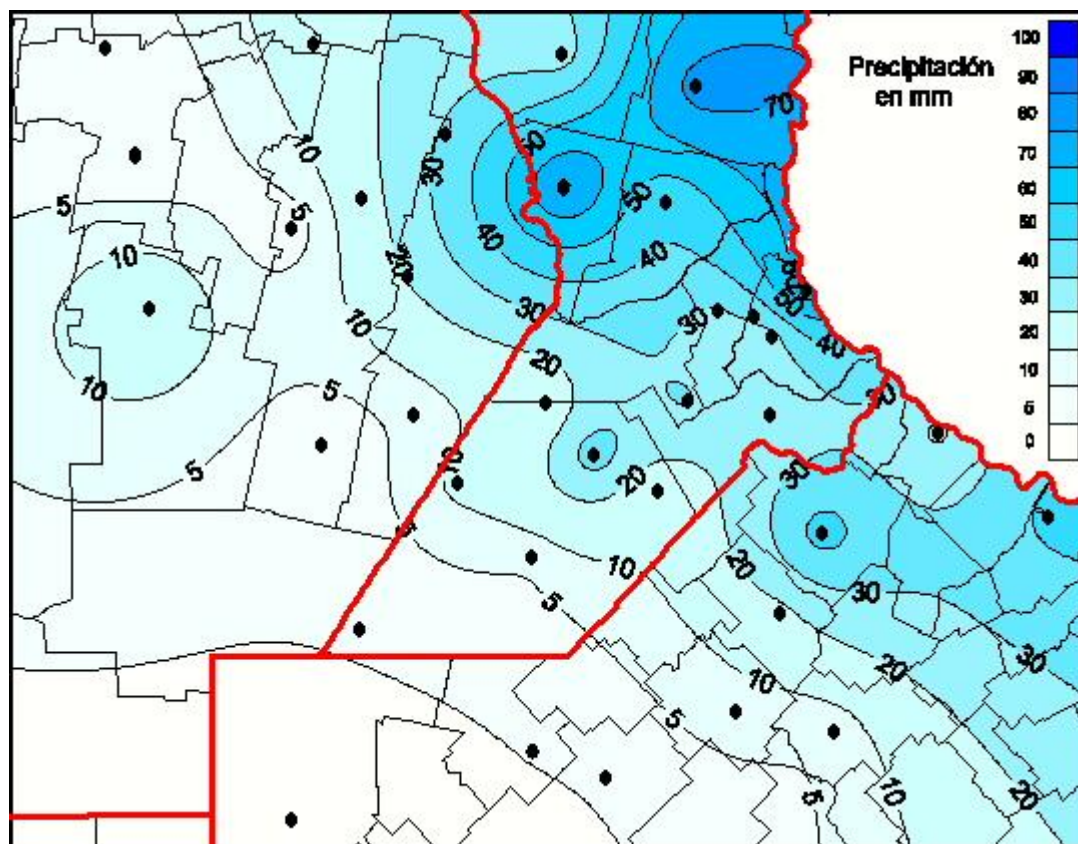

Lluvias

Mapa de precipitación acumulada en las últimas 24 horas.
(Desde las 8:00AM hasta las 8:00AM). Se actualiza a las 10:00hs.