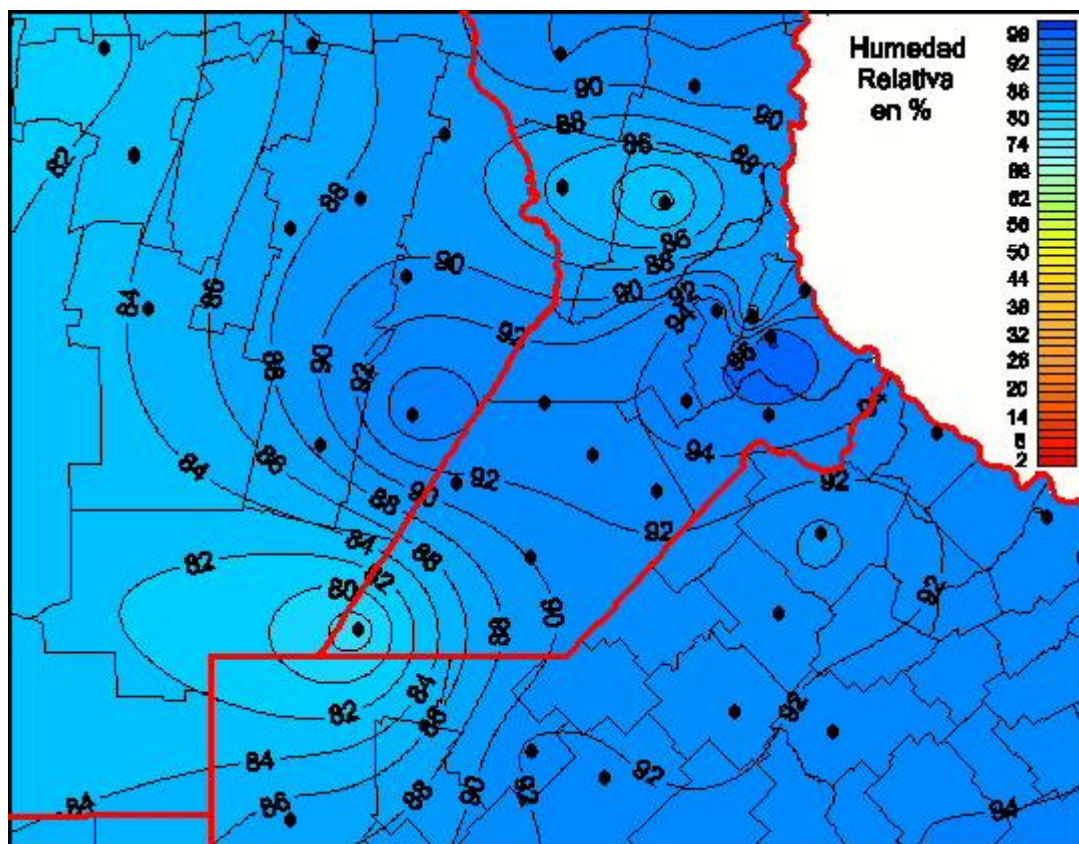

Humedad Relativa

Mapa de humedad relativa de las últimas 72 horas.
(Desde las 8:00AM hasta las 8:00AM). Se actualiza a las 10:00hs.