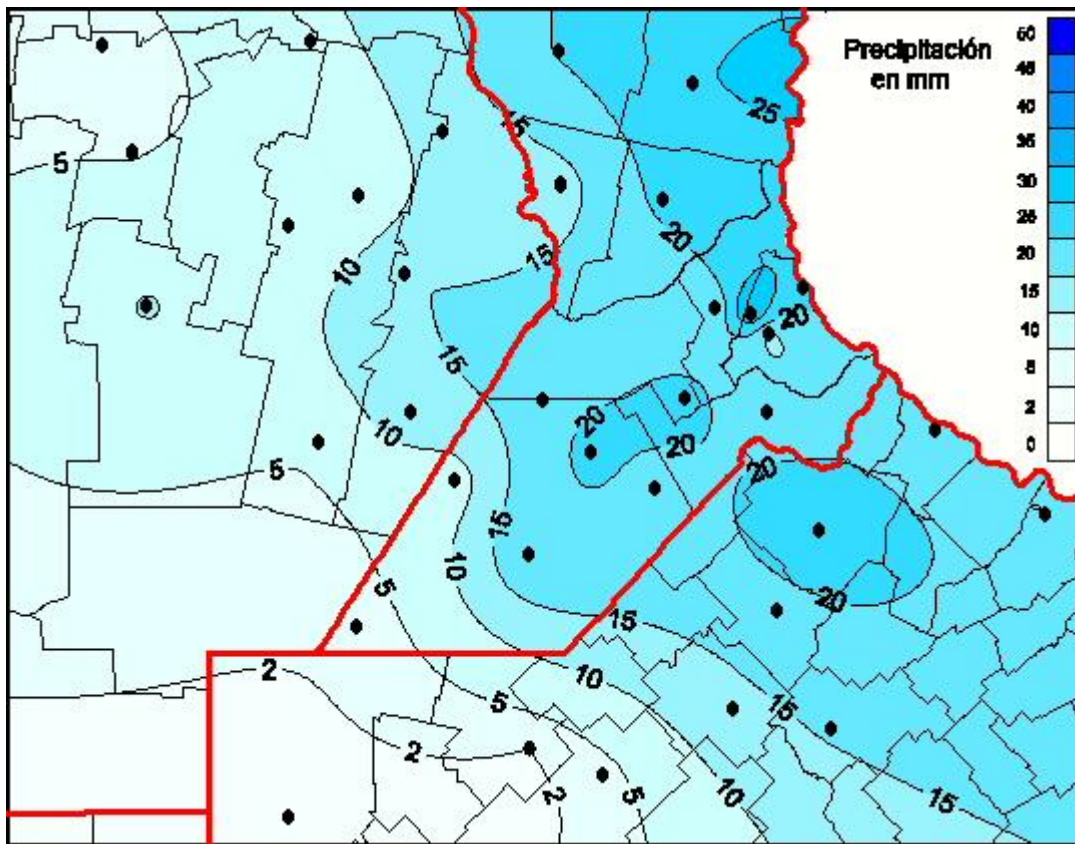

Lluvias

Mapa de precipitación acumulada en las últimas 72 horas.
(Desde las 8:00AM hasta las 8:00AM). Se actualiza a las 10:00hs.