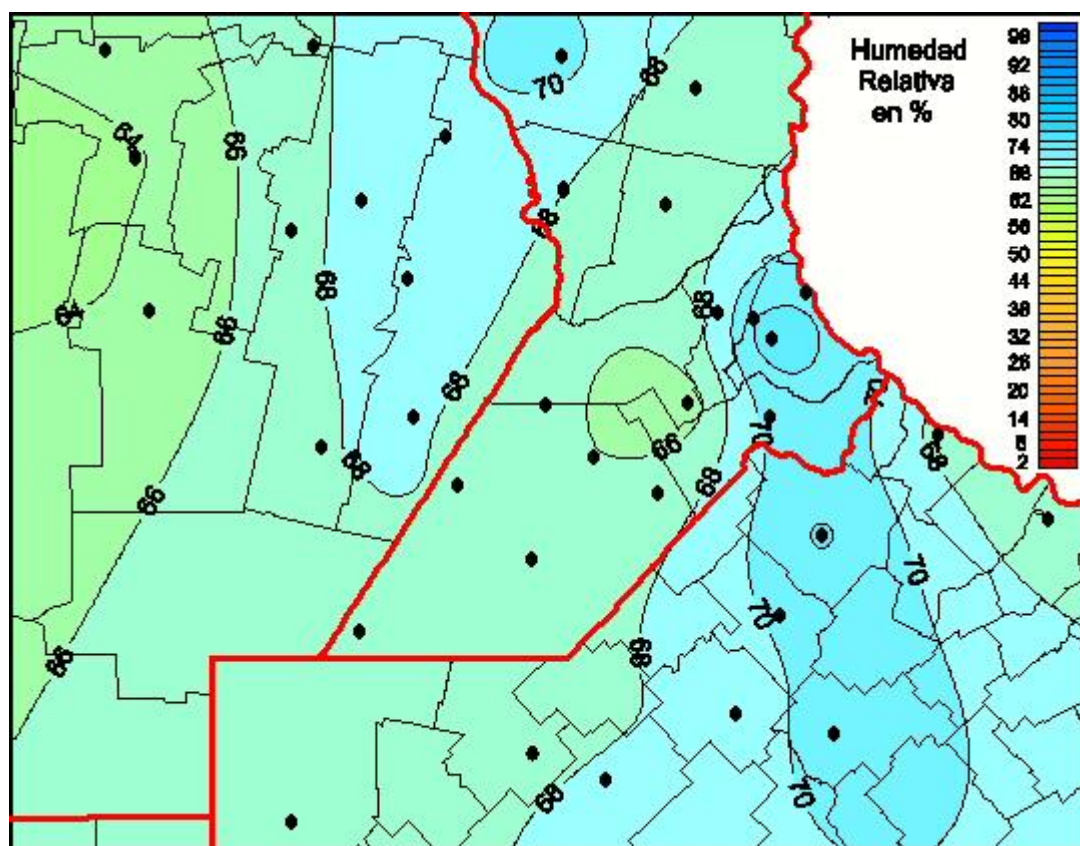

Humedad Relativa

Mapa de humedad relativa de las últimas 24 horas.
(Desde las 8:00AM hasta las 8:00AM). Se actualiza a las 10:00hs.