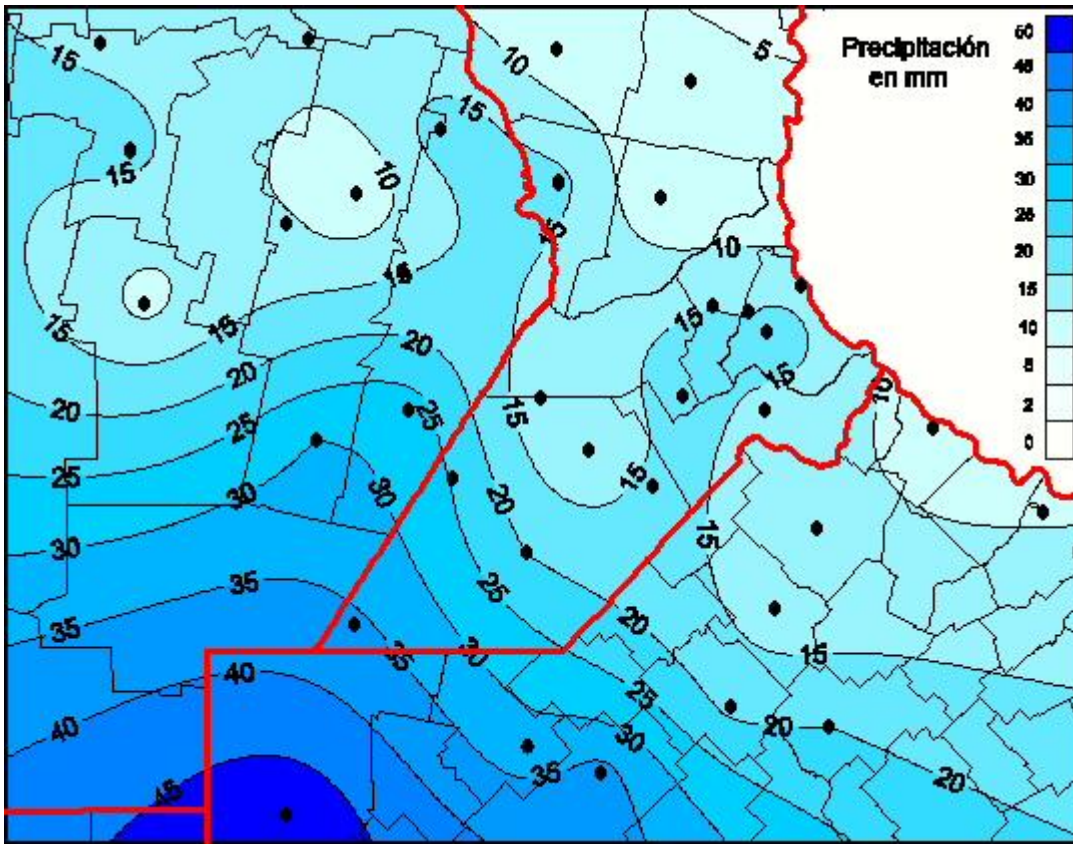

Lluvias

Mapa de precipitación acumulada en las últimas 24 horas.
(Desde las 8:00AM hasta las 8:00AM). Se actualiza a las 10:00hs.