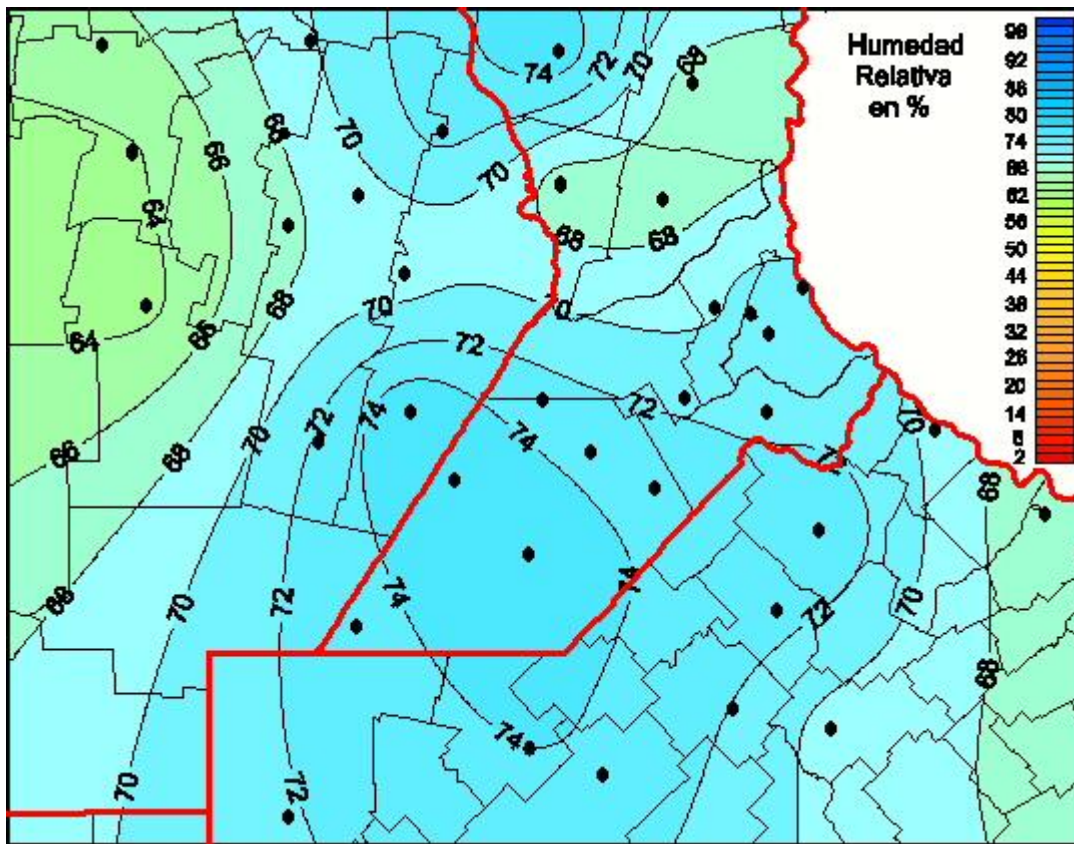

Humedad Relativa

Mapa de humedad relativa de las últimas 24 horas.
(Desde las 8:00AM hasta las 8:00AM). Se actualiza a las 10:00hs.