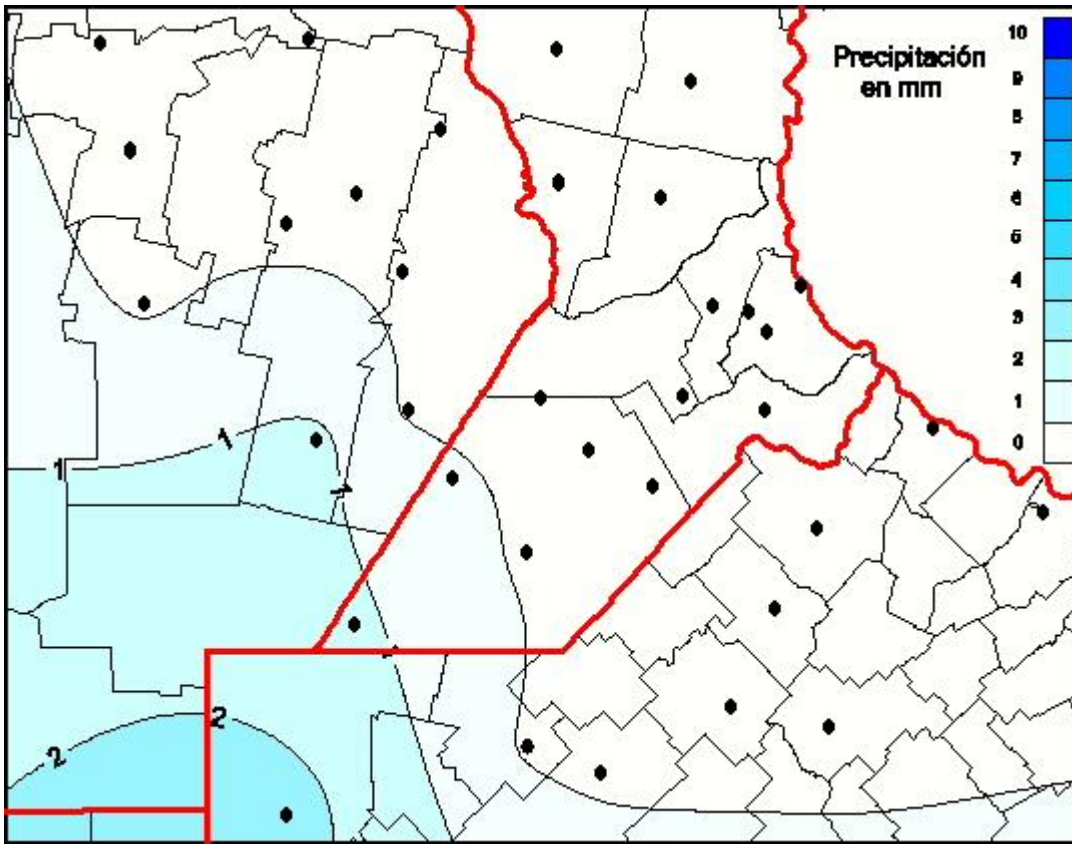

## Lluvias

Mapa de precipitación acumulada en las últimas 24 horas.  
(Desde las 8:00AM hasta las 8:00AM). Se actualiza a las 10:00hs.