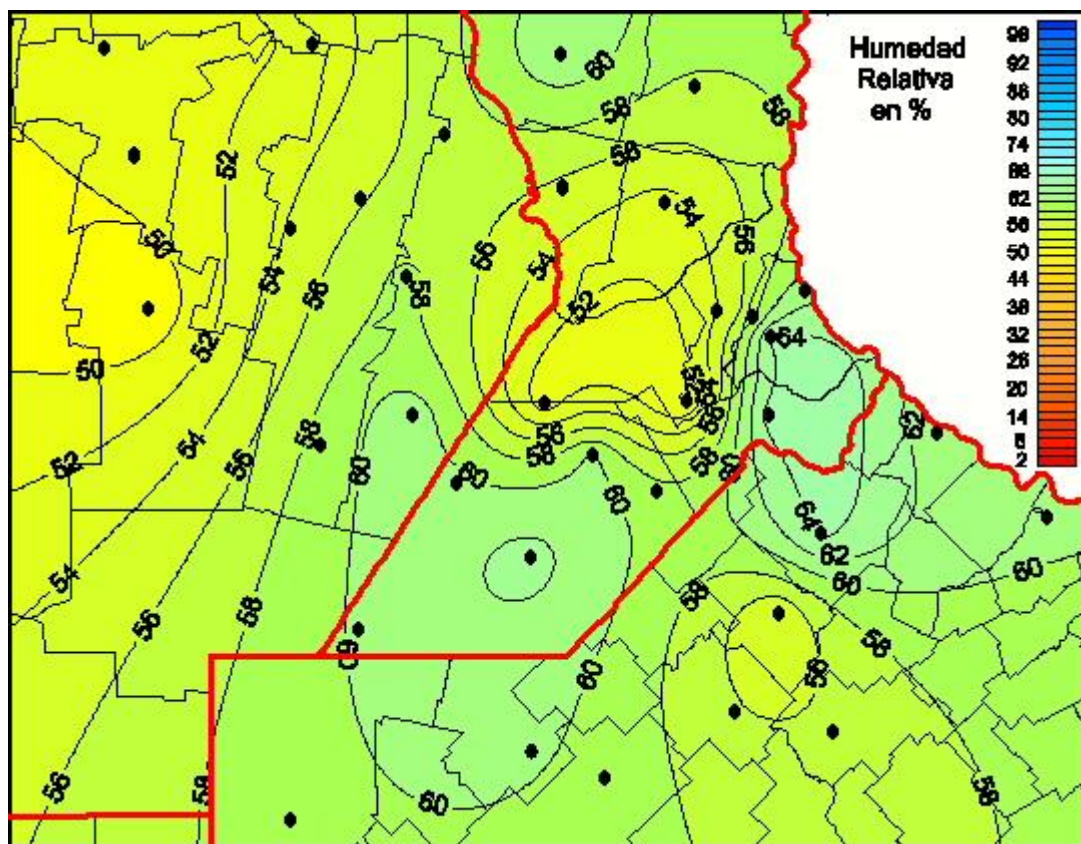

Humedad Relativa

Mapa de humedad relativa de las últimas 24 horas.
(Desde las 8:00AM hasta las 8:00AM). Se actualiza a las 10:00hs.