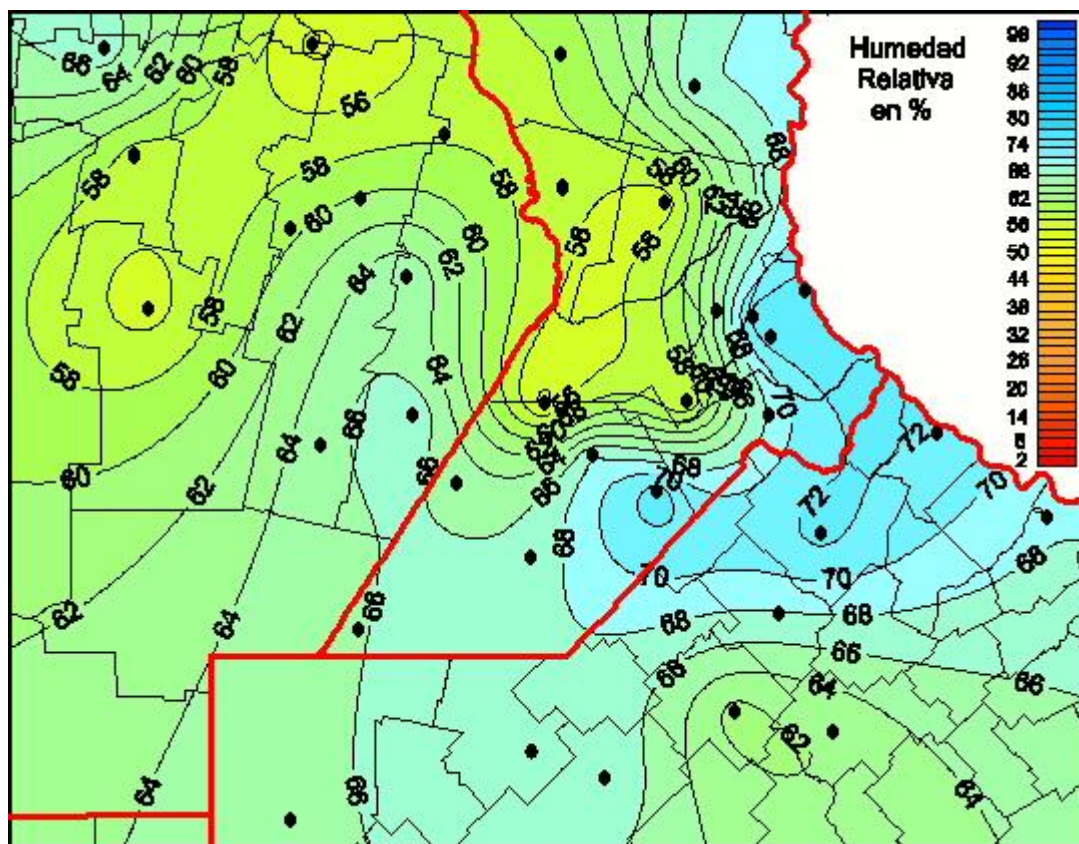

Humedad Relativa

Mapa de humedad relativa de las últimas 24 horas.
(Desde las 8:00AM hasta las 8:00AM). Se actualiza a las 10:00hs.