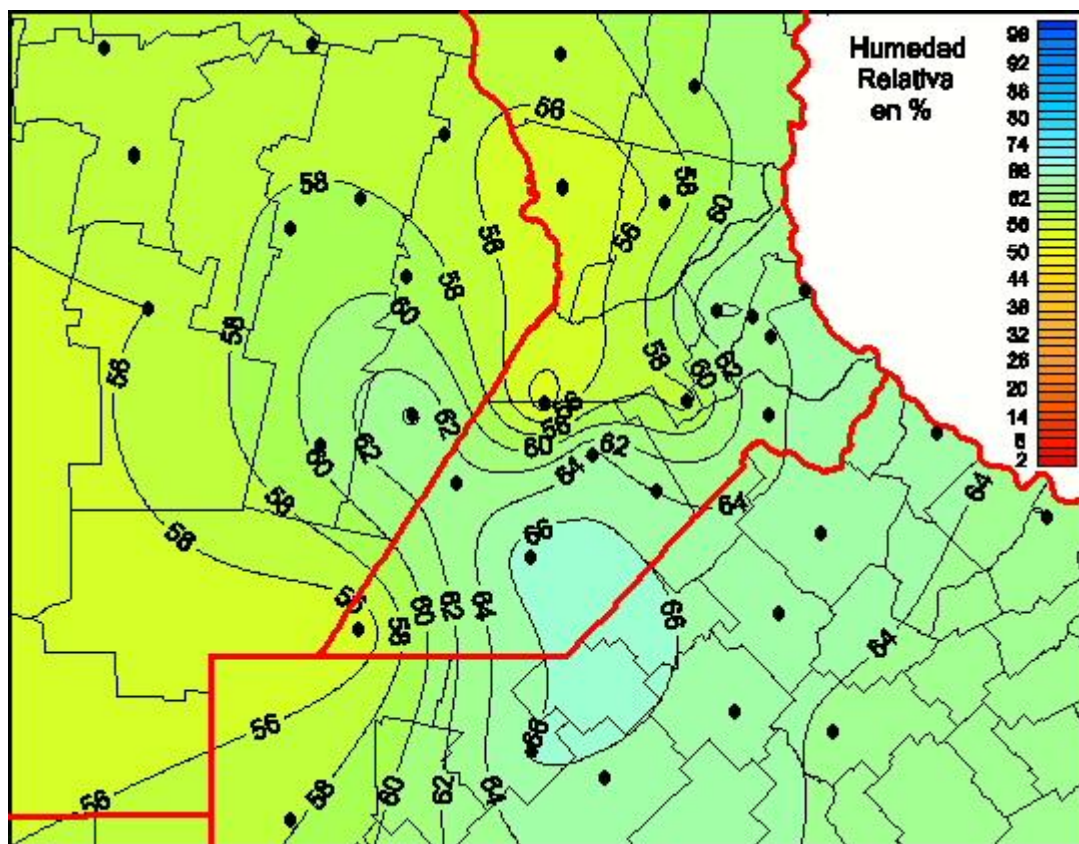

Humedad Relativa

Mapa de humedad relativa de las últimas 72 horas.
(Desde las 8:00AM hasta las 8:00AM). Se actualiza a las 10:00hs.