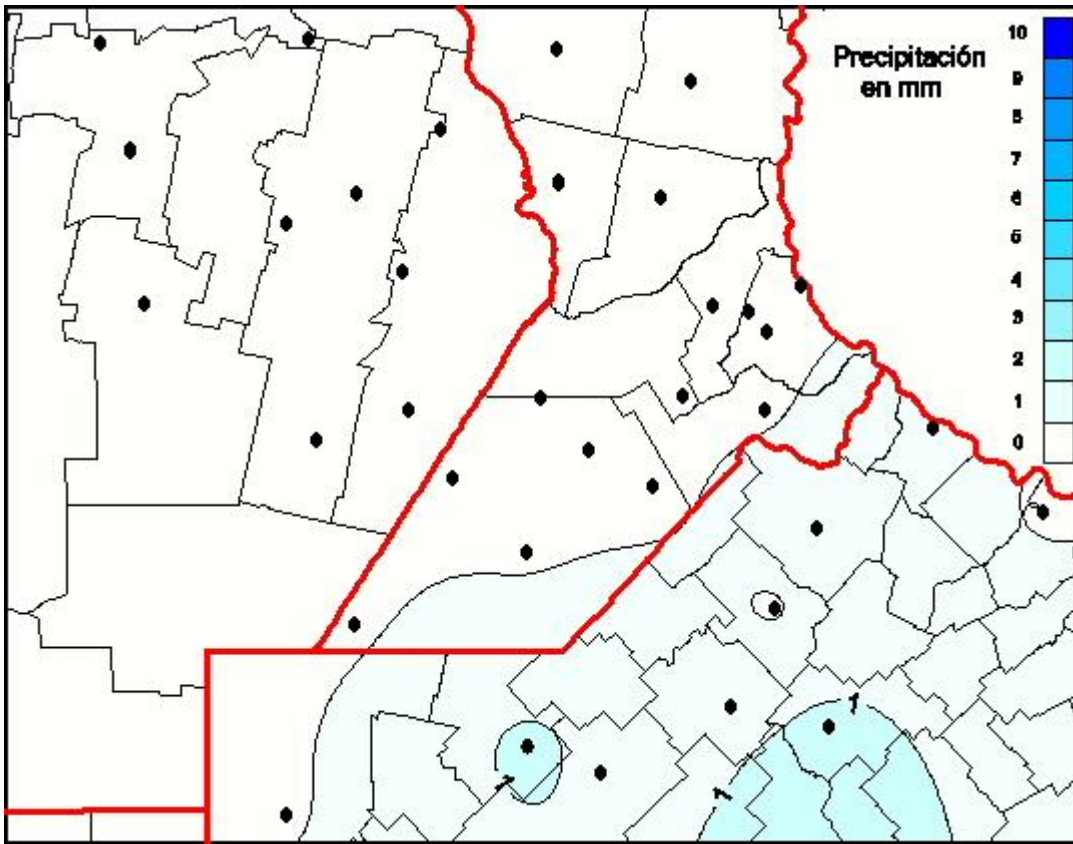

Lluvias

Mapa de precipitación acumulada en las últimas 72 horas.
(Desde las 8:00AM hasta las 8:00AM). Se actualiza a las 10:00hs.